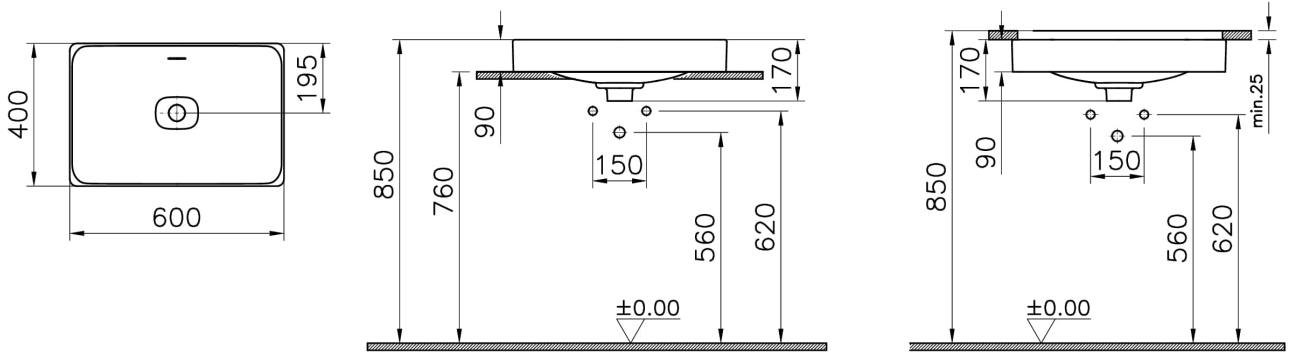

## Teknik Özellikler

Ambalajlı ürün ölçüsü	620 x 190 x 440
Boyut	60 x 40
Brüt Liste Fiyatı	17076
Colour Group	Mat Beyaz
Derinlik (mm)	400
Genişlik (mm)	600
Malzeme	VitraClean
Marka	VitrA
Renk	Mat Beyaz
Seri	Metropole
Su taşma delik detayı	Su Taşma Deliksiz
Tasarım şekli	Rectangular

# VitrA

**Metropole T.altı Lavabo 60cm-M.Beyaz**

Ürün Kodu: 7535B401-1083

Tasarımcı VitrA Tasarım Ekibi

Tezgah Üstü Kullanım Tezgahaltı

Yükseklik (mm) 170

### 2A Teknik Çizim

Countertop use  
Tezgahüstü kullanım  
Aufsatzwaschtisch