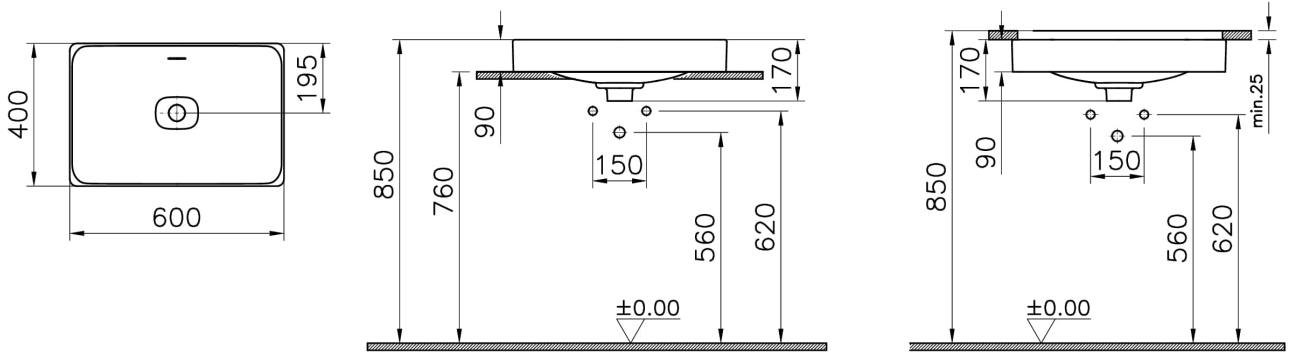

Koleksiyon: Metropole

Teknik Özellikler

Ambalajlı ürün ölçüsü	620 x 190 x 440
Boyut	60 x 40
Brüt Liste Fiyatı	15179
Colour Group	Mat Beyaz
Derinlik (mm)	400
Genişlik (mm)	600
Malzeme	VitraClean
Marka	VitrA
Renk	Mat Beyaz
Seri	Metropole
Su taşma delik detayı	Su Taşma Deliksiz
Tasarım şekli	Rectangular

Tasarımcı VitrA Tasarım Ekibi

Tezgah Üstü Kullanım Çanak

Yükseklik (mm) 170

2A Teknik Çizim

Countertop use
Tezgahüstü kullanım
Aufsatzwaschtisch