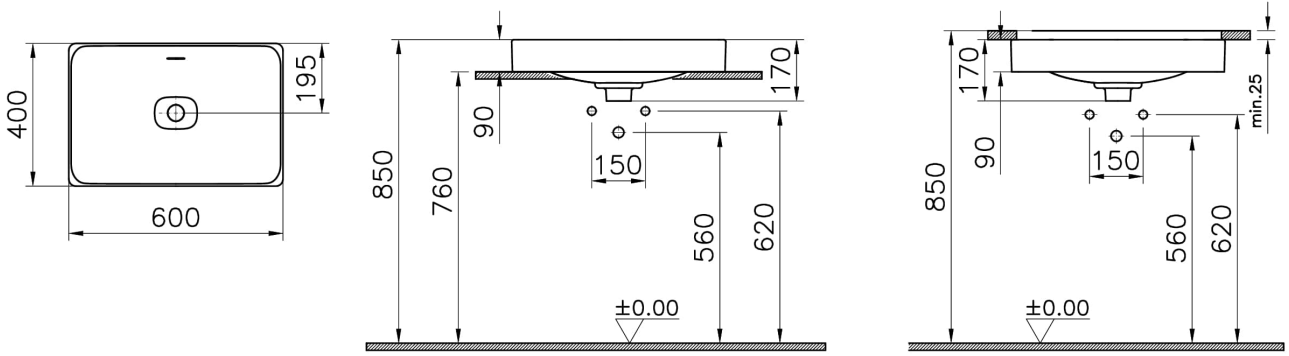

Koleksiyon: Metropole

Teknik Özellikler

Ambalajlı ürün ölçüsü	620 x 190 x 440
Boyut	60 x 40
Brüt Liste Fiyatı	15179
Colour Group	Mat Beyaz
Derinlik (mm)	400
Genişlik (mm)	600
Malzeme	VitraClean
Marka	VitrA
Renk	Mat Beyaz
Seri	Metropole
Su taşma delik detayı	Su Taşma Deliksiz
Tasarım şekli	Dikdörtgen

Tasarımcı VitrA Tasarım Ekibi

Tezgah Üstü Kullanım Çanak

Yükseklik (mm) 170

2A Teknik Çizim

Countertop use
Tezgahüstü kullanım
Aufsatzwaschtisch