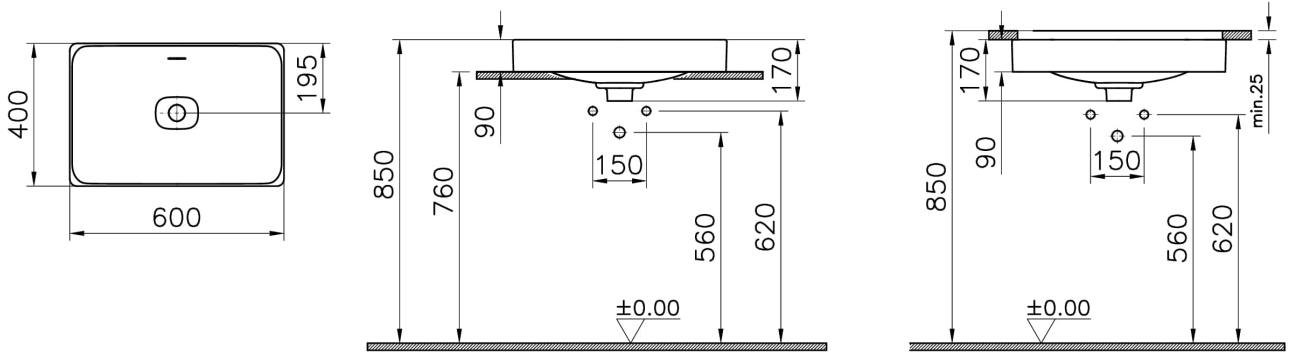

2A Teknik Çizim

Countertop use
Tezgahüstü kullanım
Aufsatzwaschtisch