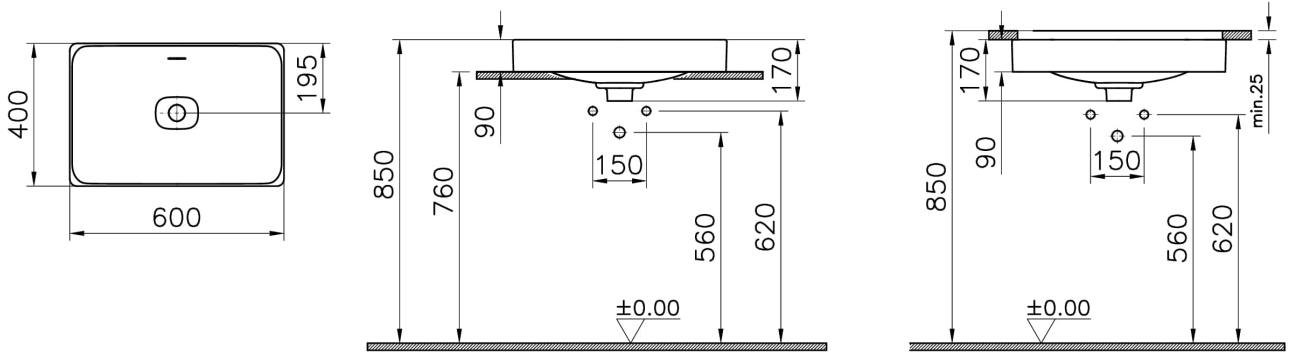

Koleksiyon: Metropole

Teknik Özellikler

Ambalajlı ürün ölçüsü	620 x 190 x 440
Boyut	60 x 40
Brüt Liste Fiyatı	17076
Colour Group	Mat Siyah
Derinlik (mm)	400
Genişlik (mm)	600
Malzeme	VitraClean
Marka	VitrA
Renk	Mat Siyah
Seri	Metropole
Su taşma delik detayı	Su Taşma Deliksiz
Tasarım şekli	Dikdörtgen

VitrA

Metropole T.altı Lavabo 60cm-M.Siyah

Ürün Kodu: 7535B483-1083

Tasarımcı VitrA Tasarım Ekibi

Tezgah Üstü Kullanım Tezgahaltı

Yükseklik (mm) 170

2A Teknik Çizim

Countertop use
Tezgahüstü kullanım
Aufsatzwaschtisch