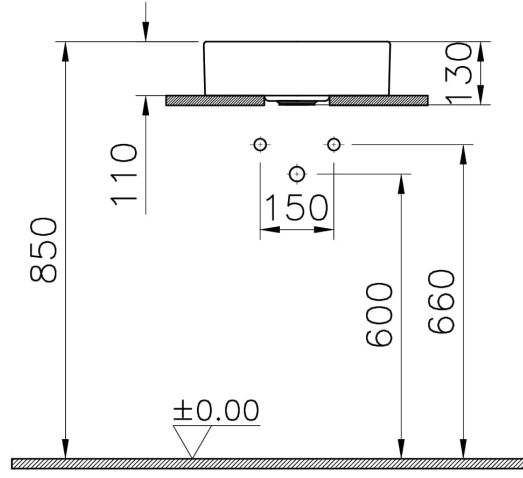

Koleksiyon: Metropole

Teknik Özellikler

Ambalajlı ürün ölçüsü	415X185X440
Boyut	38 x 38
Brüt Liste Fiyatı	10310
Colour Group	White
Derinlik (mm)	380
Genişlik (mm)	380
Gövde malzeme	FFC- Fine Fire Clay
Malzeme	Hygiene
Marka	VitrA
Renk	Beyaz
Seri	Metropole
Sifon	Sifon Dahil Değil

Su taşma delik detayı Su Taşma Deliksiz

Tasarım şekli Round

Tasarımcı VitrA Tasarım Ekibi

Tezgah Üstü Kullanım Çanak

Yükseklik (mm) 130

2A Teknik Çizim

Countertop use
Tezgahüstü kullanım
Aufsatzwaschtisch