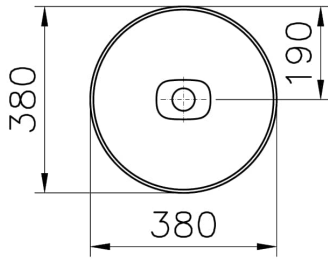

Koleksiyon: Metropole

Teknik Özellikler

Ambalajlı ürün ölçüsü	415X185X440
Boyut	38 x 38
Brüt Liste Fiyatı	10310
Colour Group	White
Derinlik (mm)	380
Genişlik (mm)	380
Gövde malzeme	FFC- Fine Fire Clay
Malzeme	Hygiene
Marka	VitrA
Renk	Beyaz
Seri	Metropole
Sifon	Sifon Dahil Değil

Su taşma delik detayı Su Taşma Deliksiz

Tasarım şekli Round

Tasarımcı VitrA Tasarım Ekibi

Tezgah Üstü Kullanım Çanak

Yükseklik (mm) 130

2A Teknik Çizim

Countertop use
Tezgahüstü kullanım
Aufsatzwaschtisch