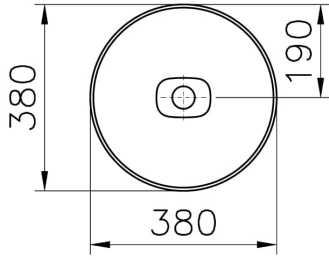

Koleksiyon: Metropole

Teknik Özellikler

Ambalajlı ürün ölçüsü	415 x 185 x 440
Boyut	38 x 38
Brüt Liste Fiyatı	13918
Colour Group	Mat Beyaz
Derinlik (mm)	380
Genişlik (mm)	380
Malzeme	VitraClean
Marka	VitrA
Renk	Mat Beyaz
Seri	Metropole
Su taşma delik detayı	Su Taşma Deliksiz
Tasarım şekli	Round

VitrA

Metropole Canak Lavabo 38cm-M.Beyaz

Ürün Kodu: 7542B401-1398

Tasarımcı VitrA Tasarım Ekibi

Tezgah Üstü Kullanım Çanak

Yükseklik (mm) 130

2A Teknik Çizim

Countertop use
Tezgahüstü kullanım
Aufsatzwaschtisch