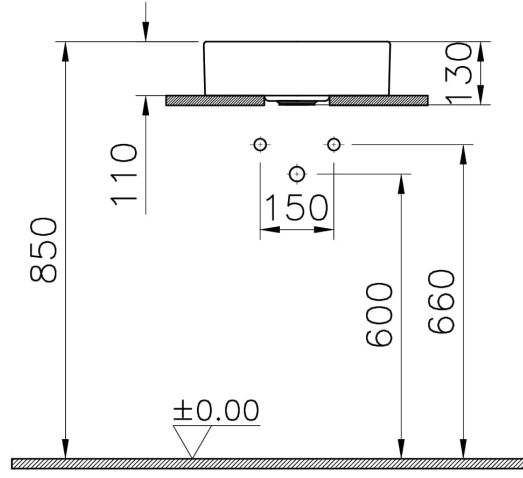

Koleksiyon: Metropole

Teknik Özellikler

Ambalajlı ürün ölçüsü	415 x 185 x 440
Boyut	38 x 38
Brüt Liste Fiyatı	13918
Colour Group	Mat Beyaz
Derinlik (mm)	380
Genişlik (mm)	380
Malzeme	VitraClean
Marka	VitrA
Renk	Mat Beyaz
Seri	Metropole
Su taşma delik detayı	Su Taşma Deliksiz
Tasarım şekli	Round

VitrA

Metropole Canak Lavabo 38cm-M.Beyaz

Ürün Kodu: 7542B401-1398

Tasarımcı VitrA Tasarım Ekibi

Tezgah Üstü Kullanım Çanak

Yükseklik (mm) 130

2A Teknik Çizim

Countertop use
Tezgahüstü kullanım
Aufsatzwaschtisch