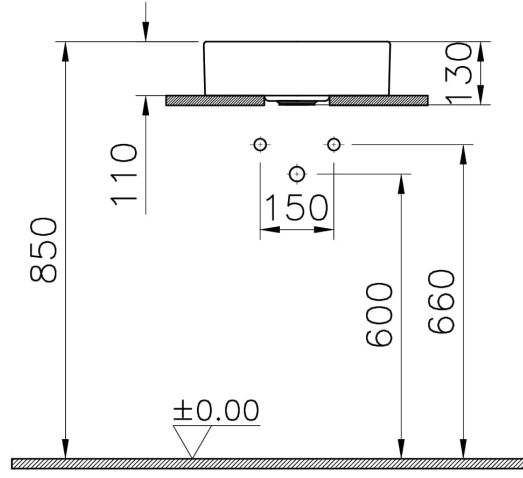

Koleksiyon: Metropole

Teknik Özellikler

| | |
|-----------------------|-------------------|
| Ambalajlı ürün ölçüsü | 415 x 185 x 440 |
| Boyut | 38 x 38 |
| Brüt Liste Fiyatı | 13918 |
| Colour Group | Mat Beyaz |
| Derinlik (mm) | 380 |
| Genişlik (mm) | 380 |
| Malzeme | VitraClean |
| Marka | VitrA |
| Renk | Mat Beyaz |
| Seri | Metropole |
| Su taşma delik detayı | Su Taşma Deliksiz |
| Tamamlayıcı Ürün | 7543B083-1890 |

| | |
|----------------------|---------------------|
| Tasarım şekli | Yuvarlak |
| Tasarımcı | VitrA Tasarım Ekibi |
| Tezgah Üstü Kullanım | Çanak |
| Yükseklik (mm) | 130 |

2A Teknik Çizim

Countertop use
Tezgahüstü kullanım
Aufsatzwaschtisch