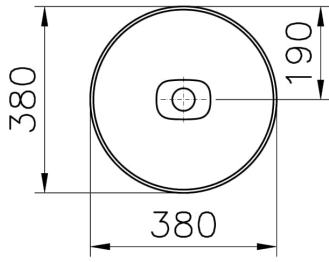

Koleksiyon: Metropole

Teknik Özellikler

| | |
|-----------------------|-------------------|
| Ambalajlı ürün ölçüsü | 415 x 185 x 440 |
| Boyut | 38 x 38 |
| Brüt Liste Fiyatı | 13918 |
| Colour Group | Mat Beyaz |
| Derinlik (mm) | 380 |
| Genişlik (mm) | 380 |
| Malzeme | VitraClean |
| Marka | VitrA |
| Renk | Mat Beyaz |
| Seri | Metropole |
| Su taşma delik detayı | Su Taşma Deliksiz |
| Tamamlayıcı Ürün | 7543B083-1890 |

| | |
|----------------------|---------------------|
| Tasarım şekli | Yuvarlak |
| Tasarımcı | VitrA Tasarım Ekibi |
| Tezgah Üstü Kullanım | Çanak |
| Yükseklik (mm) | 130 |

2A Teknik Çizim

Countertop use
Tezgahüstü kullanım
Aufsatzwaschtisch