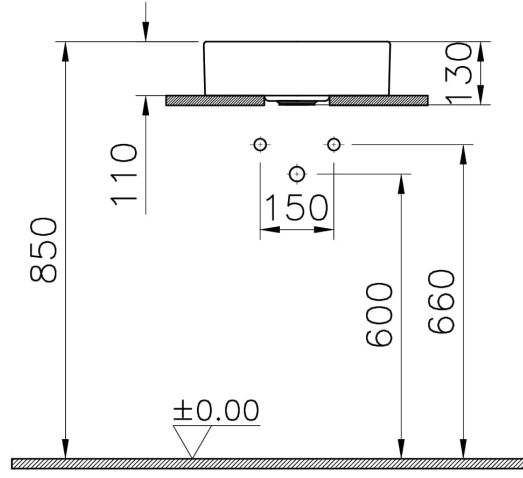

2A Teknik Çizim

Countertop use
Tezgahüstü kullanım
Aufsatzwaschtisch