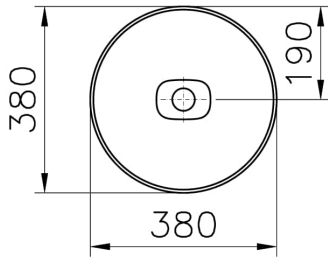

Koleksiyon: Metropole

Teknik Özellikler

Ambalajlı ürün ölçüsü	415 x 185 x 440
Boyut	38 x 38
Brüt Liste Fiyatı	10310
Colour Group	Beyaz
Derinlik (mm)	380
Genişlik (mm)	380
Gövde malzeme	FFC- Fine Fire Clay
Malzeme	VitraClean
Marka	VitrA
Renk	Beyaz
Seri	Metropole
Sifon	Sifon Dahil Değil

Su taşma delik detayı	Su Taşma Deliksiz
Tamamlayıcı Ürün	7543B083-1890
Tasarım şekli	Yuvarlak
Tasarımcı	VitrA Tasarım Ekibi
Tezgah Üstü Kullanım	Çanak
Yükseklik (mm)	130

2A Teknik Çizim

Countertop use
Tezgahüstü kullanım
Aufsatzwaschtisch