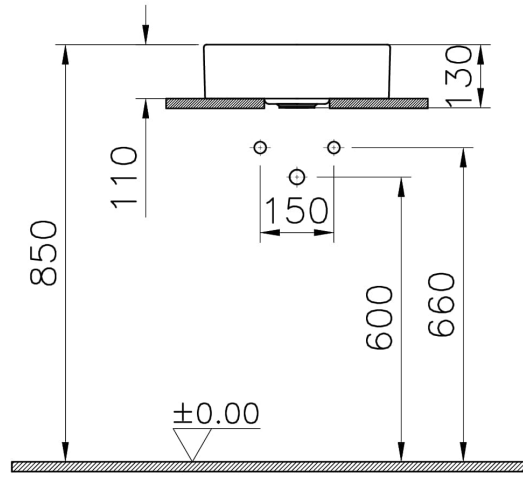

Koleksiyon: Metropole

Teknik Özellikler

Ambalajlı ürün ölçüsü	415 x 185 x 440
Boyut	38 x 38
Brüt Liste Fiyatı	10310
Colour Group	Beyaz
Derinlik (mm)	380
Genişlik (mm)	380
Gövde malzeme	FFC- Fine Fire Clay
Malzeme	VitraClean
Marka	VitrA
Renk	Beyaz
Seri	Metropole
Sifon	Sifon Dahil Değil

Su taşma delik detayı	Su Taşma Deliksiz
Tamamlayıcı Ürün	7543B083-1890
Tasarım şekli	Yuvarlak
Tasarımcı	VitrA Tasarım Ekibi
Tezgah Üstü Kullanım	Çanak
Yükseklik (mm)	130

2A Teknik Çizim

Countertop use
Tezgahüstü kullanım
Aufsatzwaschtisch