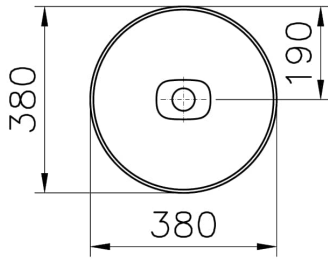

2A Teknik Çizim

Countertop use
Tezgahüstü kullanım
Aufsatzwaschtisch