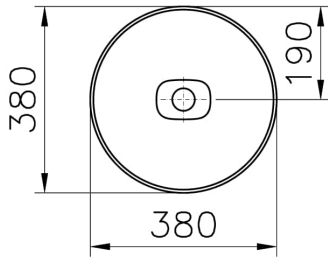

Koleksiyon: Metropole

Teknik Özellikler

Ambalajlı ürün ölçüsü	415 x 185 x 440
Boyut	38 x 38
Brüt Liste Fiyatı	13918
Colour Group	Mat Taş Gri
Derinlik (mm)	380
Genişlik (mm)	380
Malzeme	VitraClean
Marka	VitrA
Renk	Mat Taş Gri
Seri	Metropole
Su taşma delik detayı	Su Taşma Deliksiz
Tamamlayıcı Ürün	7543B083-1890

Tasarım şekli	Yuvarlak
Tasarımcı	VitrA Tasarım Ekibi
Tezgah Üstü Kullanım	Çanak
Yükseklik (mm)	130

2A Teknik Çizim

Countertop use
Tezgahüstü kullanım
Aufsatzwaschtisch