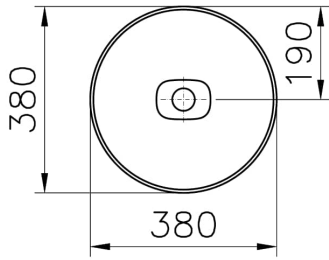

Koleksiyon: Metropole

Teknik Özellikler

Ambalajlı ürün ölçüsü	415 x 185 x 440
Boyut	38 x 38
Brüt Liste Fiyatı	13918
Colour Group	Mat Taş Gri
Derinlik (mm)	380
Genişlik (mm)	380
Malzeme	VitraClean
Marka	VitrA
Renk	Mat Taş Gri
Seri	Metropole
Su taşma delik detayı	Su Taşma Deliksiz
Tasarım şekli	Round

Tasarımcı VitrA Tasarım Ekibi

Tezgah Üstü Kullanım Çanak

Yükseklik (mm) 130

2A Teknik Çizim

Countertop use
Tezgahüstü kullanım
Aufsatzwaschtisch