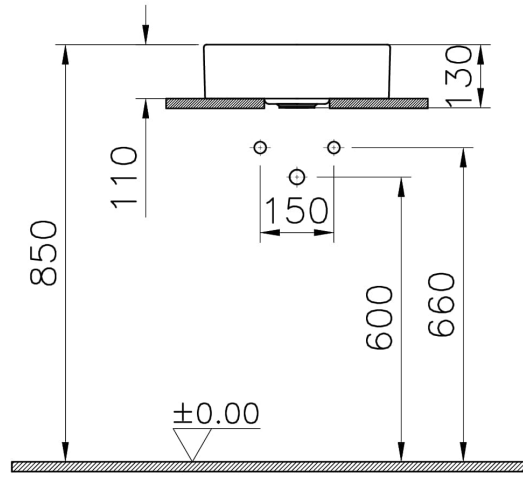

Koleksiyon: Metropole

Teknik Özellikler

Ambalajlı ürün ölçüsü	415 x 185 x 440
Boyut	38 x 38
Brüt Liste Fiyatı	13918
Colour Group	Mat Taş Gri
Derinlik (mm)	380
Genişlik (mm)	380
Malzeme	VitraClean
Marka	VitrA
Renk	Mat Taş Gri
Seri	Metropole
Su taşma delik detayı	Su Taşma Deliksiz
Tasarım şekli	Round

Tasarımcı VitrA Tasarım Ekibi

Tezgah Üstü Kullanım Çanak

Yükseklik (mm) 130

2A Teknik Çizim

Countertop use
Tezgahüstü kullanım
Aufsatzwaschtisch