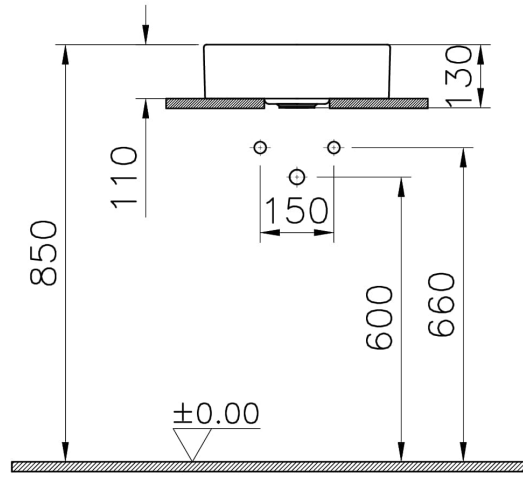

Koleksiyon: Metropole

Teknik Özellikler

Ambalajlı ürün ölçüsü	415 x 185 x 440
Boyut	38 x 38
Brüt Liste Fiyatı	13918
Colour Group	Mat Taş Gri
Derinlik (mm)	380
Genişlik (mm)	380
Malzeme	VitraClean
Marka	VitrA
Renk	Mat Taş Gri
Seri	Metropole
Su taşma delik detayı	Su Taşma Deliksiz
Tamamlayıcı Ürün	7543B083-1890

Tasarım şekli	Yuvarlak
Tasarımcı	VitrA Tasarım Ekibi
Tezgah Üstü Kullanım	Çanak
Yükseklik (mm)	130

2A Teknik Çizim

Countertop use
Tezgahüstü kullanım
Aufsatzwaschtisch