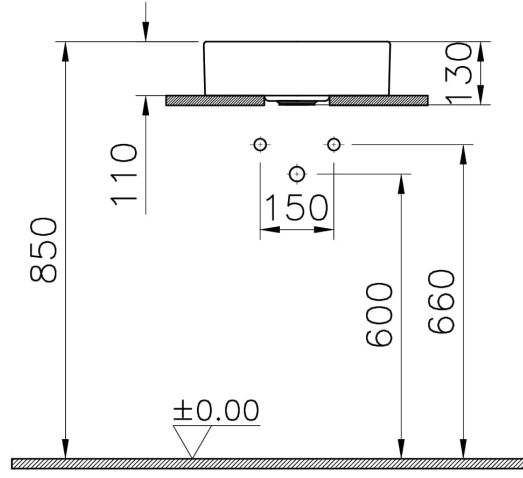

Koleksiyon: Metropole

Teknik Özellikler

Ambalajlı ürün ölçüsü	415 x 185 x 440
Boyut	38 x 38
Brüt Liste Fiyatı	13918
Colour Group	Mat Siyah
Derinlik (mm)	380
Genişlik (mm)	380
Malzeme	VitraClean
Marka	VitrA
Renk	Mat Siyah
Seri	Metropole
Su taşma delik detayı	Su Taşma Deliksiz
Tamamlayıcı Ürün	7543B083-1890

Tasarım şekli	Yuvarlak
Tasarımcı	VitrA Tasarım Ekibi
Tezgah Üstü Kullanım	Çanak
Yükseklik (mm)	130

2A Teknik Çizim

Countertop use
Tezgahüstü kullanım
Aufsatzwaschtisch