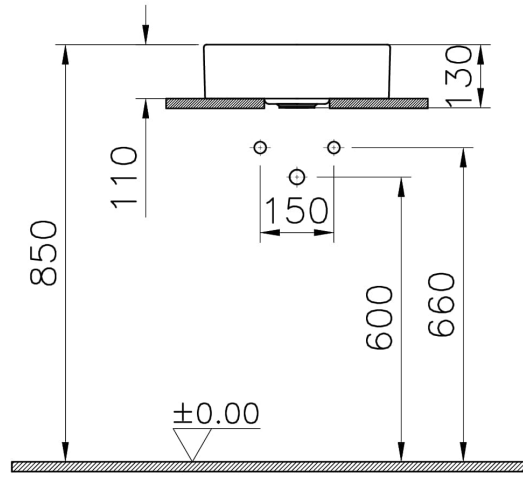

2A Teknik Çizim

Countertop use
Tezgahüstü kullanım
Aufsatzwaschtisch