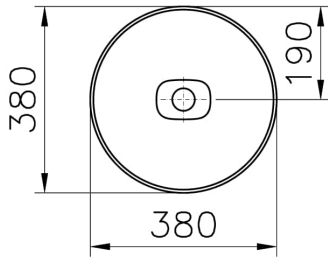

2A Teknik Çizim

Countertop use
Tezgahüstü kullanım
Aufsatzwaschtisch