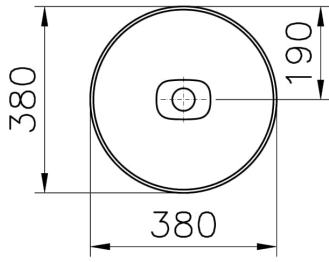

Koleksiyon: Metropole

Teknik Özellikler

Ambalajlı ürün ölçüsü	415 x 185 x 440
Boyut	38 x 38
Brüt Liste Fiyatı	13918
Colour Group	Mat Siyah
Derinlik (mm)	380
Genişlik (mm)	380
Malzeme	VitraClean
Marka	VitrA
Renk	Mat Siyah
Seri	Metropole
Su taşma delik detayı	Su Taşma Deliksiz
Tamamlayıcı Ürün	7543B083-1890

Tasarım şekli	Yuvarlak
Tasarımcı	VitrA Tasarım Ekibi
Tezgah Üstü Kullanım	Çanak
Yükseklik (mm)	130

2A Teknik Çizim

Countertop use
Tezgahüstü kullanım
Aufsatzwaschtisch