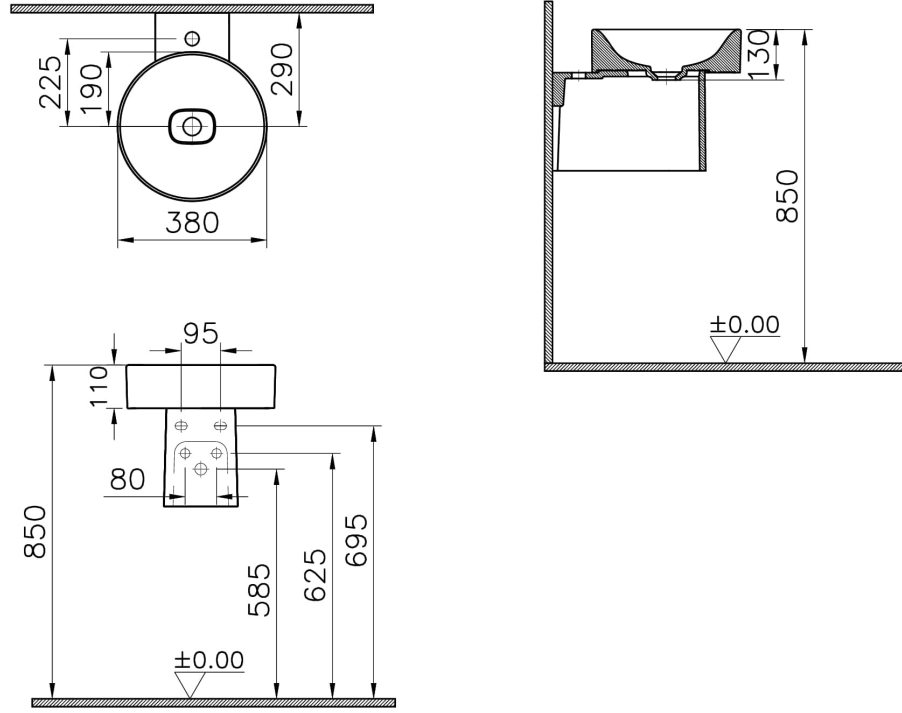

Koleksiyon: Metropole

Teknik Özellikler

Ambalajlı ürün ölçüsü	420 x 210 x 320
Brüt Liste Fiyatı	13661
Colour Group	Mat Beyaz
Derinlik (mm)	390
Genişlik (mm)	188
Gövde malzeme	FFC- Fine Fire Clay
Malzeme	Hygiene
Marka	VitrA
Renk	Mat Beyaz
Seri	Metropole
Tasarımcı	VitrA Tasarım Ekibi
Yükseklik (mm)	255

2A Teknik Çizim

- Angle valves should be used without rosettes.
- Ara musluklar rozetsiz olarak kullanılmalıdır.
- Eckventile ohne rosetten verwenden