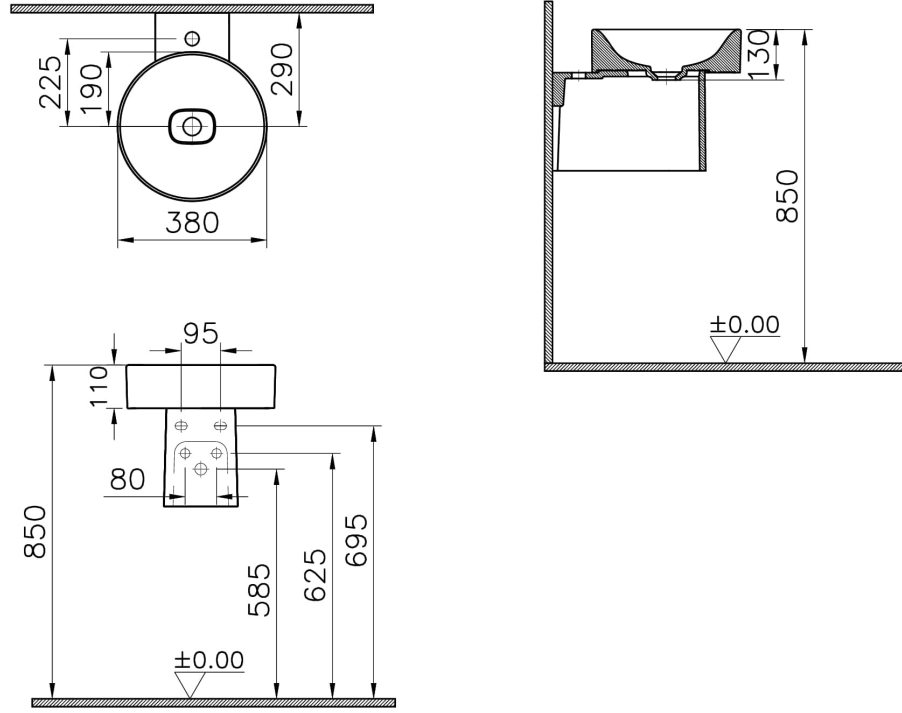

Koleksiyon: Metropole

Teknik Özellikler

Ambalajlı ürün ölçüsü	420 x 210 x 320
Brüt Liste Fiyatı	10119
Colour Group	Beyaz
Derinlik (mm)	390
Genişlik (mm)	188
Gövde malzeme	VC- Vitreous China
Malzeme	Hygiene
Marka	VitrA
Renk	Beyaz
Seri	Metropole
Tasarımcı	VitrA Tasarım Ekibi
Yükseklik (mm)	255

2A Teknik Çizim

- Angle valves should be used without rosettes.
- Ara musluklar rozetsiz olarak kullanılmalıdır.
- Eckventile ohne rosetten verwenden