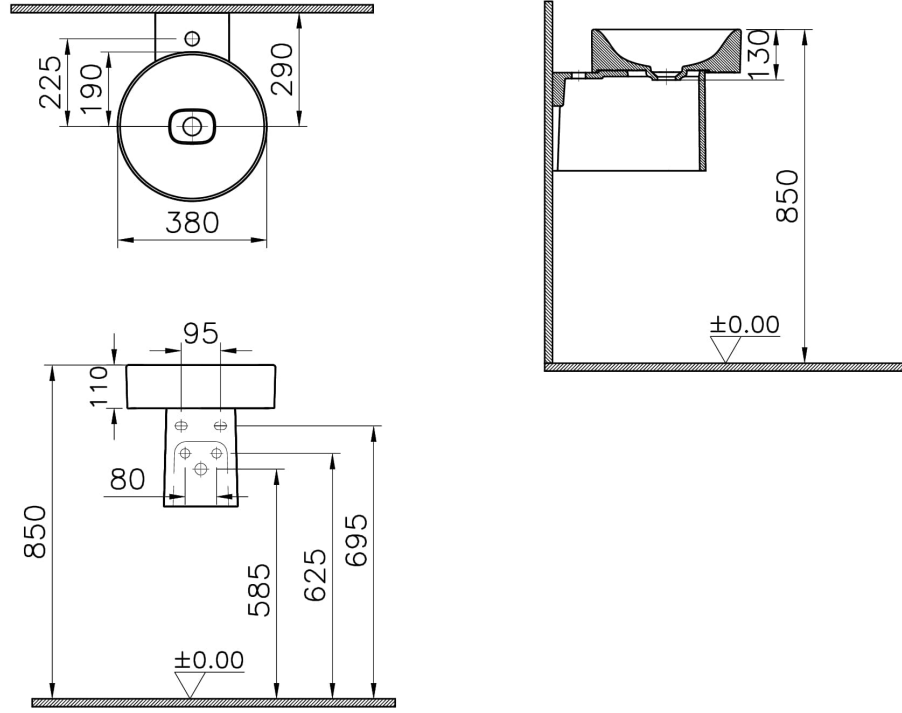

Koleksiyon: Metropole

Teknik Özellikler

Ambalajlı ürün ölçüsü	420 x 210 x 320
Colour Group	Mat Taş Gri
Derinlik (mm)	390
Genişlik (mm)	188
Gövde malzeme	FFC- Fine Fire Clay
Malzeme	Hygiene
Marka	VitrA
Online VitrA	false
Renk	Mat Taş Gri
Seri	Metropole
Tamamlayıcı Ürün	7542B403-1398
Tasarımcı	VitrA Tasarım Ekibi

VitrA

Metropole Yarım ayak-Taş Gri

Ürün Kodu: 7543B076-1890

Yükseklik (mm)

255

2A Teknik Çizim

- Angle valves should be used without rosettes.
- Ara musluklar rozetsiz olarak kullanılmalıdır.
- Eckventile ohne rosetten verwenden