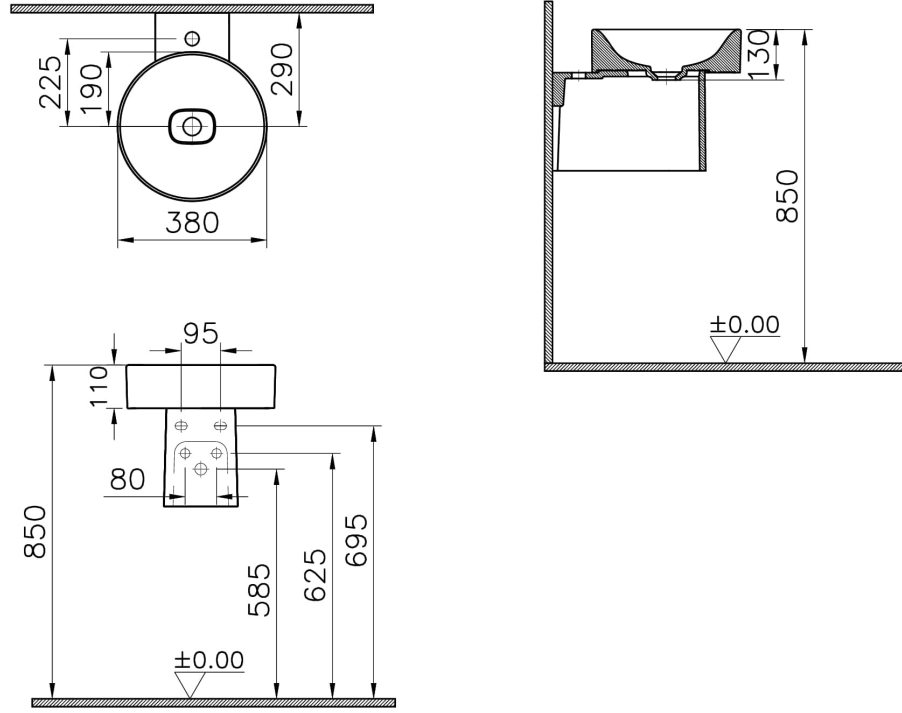

Koleksiyon: Metropole

Teknik Özellikler

Ambalajlı ürün ölçüsü	420 x 210 x 320
Brüt Liste Fiyatı	13661
Colour Group	Mat Taş Gri
Derinlik (mm)	390
Genişlik (mm)	188
Gövde malzeme	FFC- Fine Fire Clay
Malzeme	Hygiene
Marka	VitrA
Renk	Mat Taş Gri
Seri	Metropole
Tasarımcı	VitrA Tasarım Ekibi
Yükseklik (mm)	255

2A Teknik Çizim

- Angle valves should be used without rosettes.
- Ara musluklar rozetsiz olarak kullanılmalıdır.
- Eckventile ohne rosetten verwenden