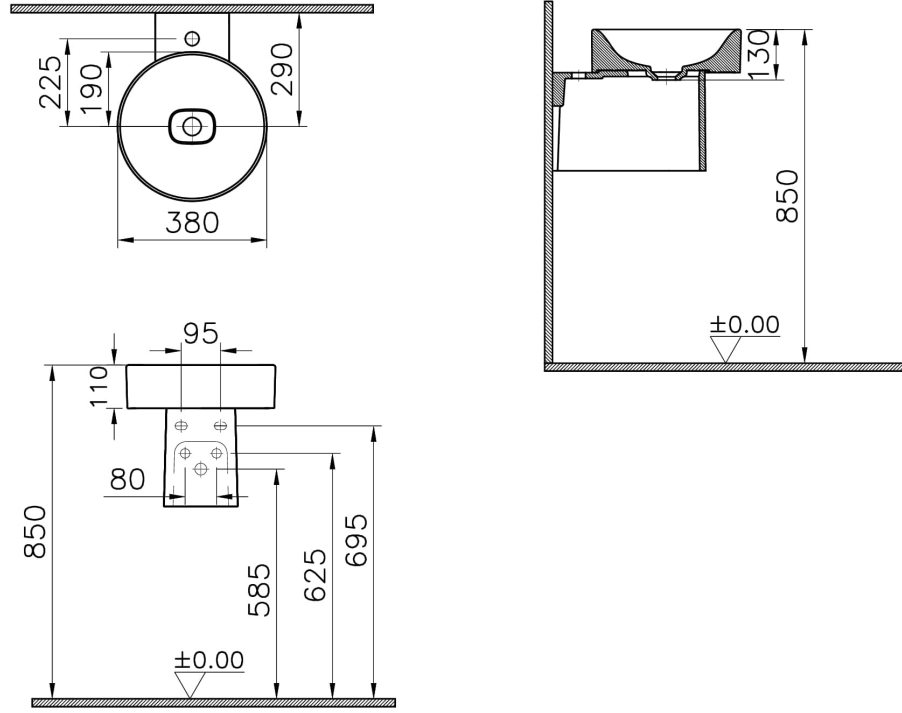

Koleksiyon: Metropole

**Teknik Özellikler**

Ambalajlı ürün ölçüsü	420 x 210 x 320
Brüt Liste Fiyatı	13661
Colour Group	Mat Siyah
Derinlik (mm)	390
Genişlik (mm)	188
Gövde malzeme	FFC- Fine Fire Clay
Malzeme	Hygiene
Marka	VitrA
Renk	Mat Siyah
Seri	Metropole
Tasarımcı	VitrA Tasarım Ekibi
Yükseklik (mm)	255

## 2A Teknik Çizim

- Angle valves should be used without rosettes.
- Ara musluklar rozetsiz olarak kullanılmalıdır.
- Eckventile ohne rosetten verwenden