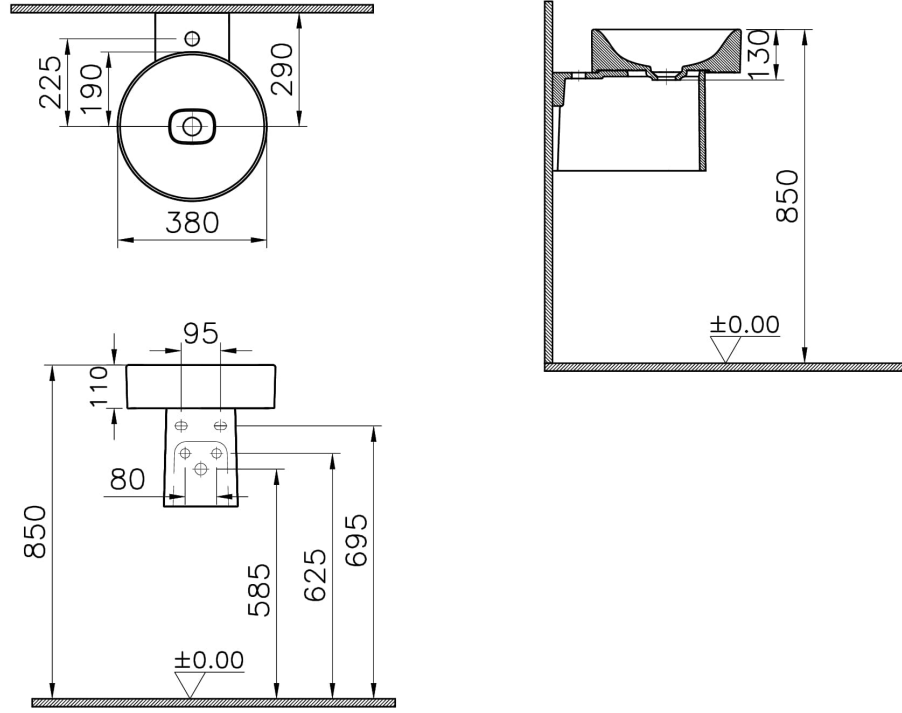

Koleksiyon: Metropole

**Teknik Özellikler**

Ambalajlı ürün ölçüsü	420 x 210 x 320
Brüt Liste Fiyatı	13661
Colour Group	Mat Siyah
Derinlik (mm)	390
Genişlik (mm)	188
Gövde malzeme	FFC- Fine Fire Clay
Malzeme	Hygiene
Marka	VitrA
Renk	Mat Siyah
Seri	Metropole
Tamamlayıcı Ürün	7542B403-1398
Tasarımcı	VitrA Tasarım Ekibi

# VitrA

**Metropole Yarım ayak-M.Siyah**

Ürün Kodu: 7543B083-1890

Yükseklik (mm)

255

## 2A Teknik Çizim

- Angle valves should be used without rosettes.
- Ara musluklar rozetsiz olarak kullanılmalıdır.
- Eckventile ohne rosetten verwenden