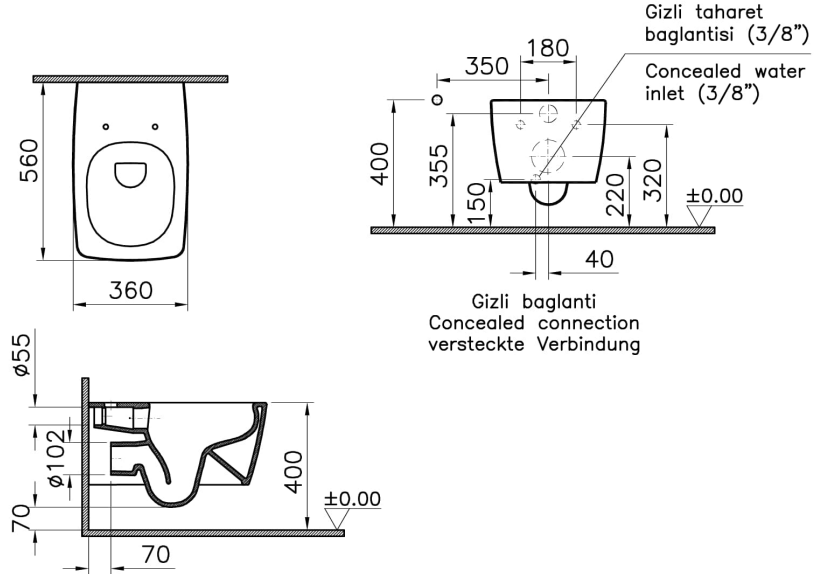

## Teknik Özellikler

Ambalajlı ürün ölçüsü	430 x 390 x 605
Boyut	56
Brüt Liste Fiyatı	26749
Colour Group	Mat Beyaz
Derinlik (mm)	560
Genişlik (mm)	360
Gövde malzeme	VC- Vitreous China
Hazne tipi	Derin
Klozet yerden yüksekliği	400 mm
Malzeme	Hygiene
Marka	VitrA
Montaj Detayı	Gizli Montaj

Renk	Mat Beyaz
Rim özelliđi	Rim-ex
Seri	Metropole
Taharet Borusu	Borulu
Taharet musluđu detayı	Standart
Tasarım Őekli	Squarish
Tasarımcı	Noa
Yükseklik (mm)	340

## 2A Teknik Çizim

\*Duvar kalınlığına göre ilave boru gerekebilir.

\*Additional pipe may be required due to wall thickness

\*Ein zusätzliches Ablaufrohr ist je nach Wandstärke erforderlich