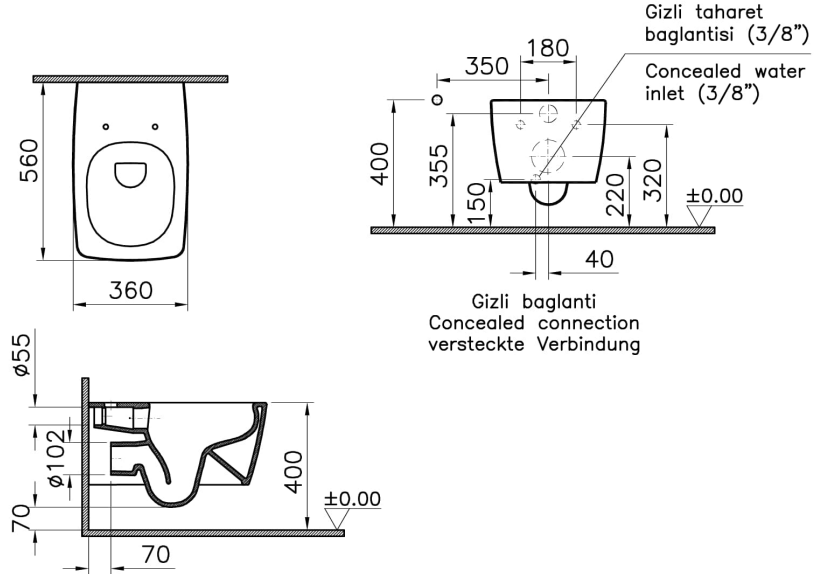

Koleksiyon: Metropole

Teknik Özellikler

Ambalajlı ürün ölçüsü	430 x 390 x 605
Boyut	56
Colour Group	Beyaz
Derinlik (mm)	560
Genişlik (mm)	360
Gövde malzeme	VC- Vitreous China
Hazne tipi	Derin
Klozet yerden yüksekliği	400 mm
Malzeme	Hygiene
Marka	VitrA
Montaj Detayı	Gizli Montaj
Online VitrA	true

Renk	Beyaz
Rim özelliđi	Rim-ex
Seri	Metropole
Taharet Borusu	Borulu
Taharet musluđu detayı	Standart
Tasarım Őekli	KöŐeli
Tasarımcı	Noa
Yükseklik (mm)	340

2A Teknik Çizim

*Duvar kalınlığına göre ilave boru gerekebilir.

*Additional pipe may be required due to wall thickness

*Ein zusätzliches Ablaufrohr ist je nach Wandstärke erforderlich