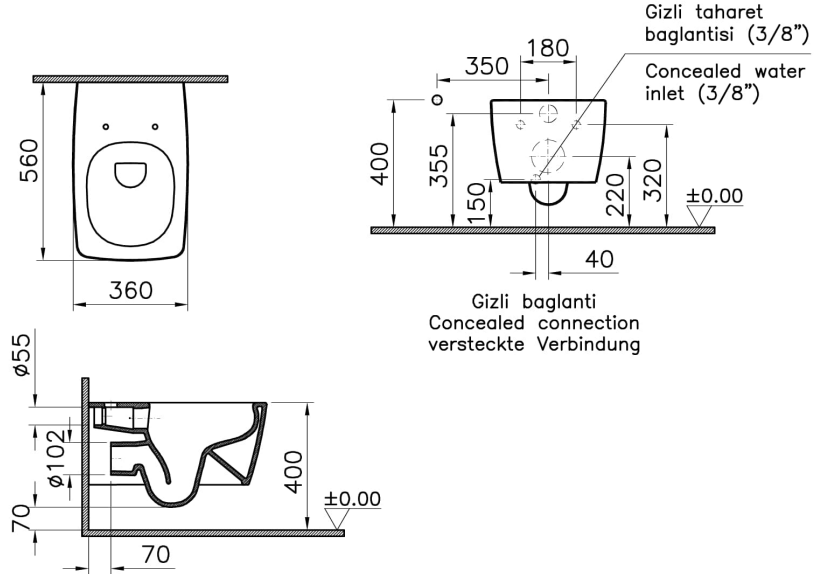

Koleksiyon: Metropole

Teknik Özellikler

Ambalajlı ürün ölçüsü	430 x 390 x 605
Boyut	56
Brüt Liste Fiyatı	19814
Colour Group	Beyaz
Derinlik (mm)	560
Genişlik (mm)	360
Gövde malzeme	VC- Vitreous China
Hazne tipi	Derin
Klozet yerden yüksekliği	400 mm
Malzeme	Hygiene
Marka	VitrA
Montaj Detayı	Gizli Montaj

Renk	Beyaz
Rim özelliđi	Rim-ex
Seri	Metropole
Taharet Borusu	Borulu
Taharet musluğu detayı	Standart
Tasarım şekli	Köşeli
Tasarımcı	Noa
Yükseklik (mm)	340

2A Teknik Çizim

*Duvar kalınlığına göre ilave boru gerekebilir.

*Additional pipe may be required due to wall thickness

*Ein zusätzliches Ablaufrohr ist je nach Wandstärke erforderlich