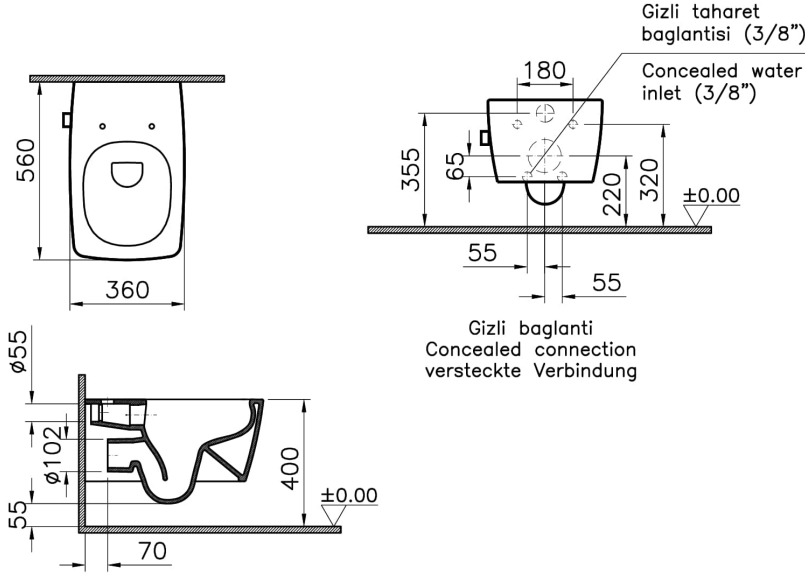

## Teknik Özellikler

Ambalajlı ürün ölçüsü	430 x 390 x 605
Boyut	56
Brüt Liste Fiyatı	23903
Colour Group	Beyaz
Derinlik (mm)	560
Genişlik (mm)	360
Gövde malzeme	VC- Vitreous China
Hazne tipi	Derin
Klozet yerden yüksekliği	400 mm
Malzeme	Hygiene
Marka	VitrA
Montaj Detayı	Gizli Montaj

Renk	Beyaz
Rim özelliđi	Rim-ex
Seri	Metropole
Taharet Borusu	Borulu
Taharet musluđu detayı	Entegre
Tasarım Őekli	KöŐeli
Tasarımcı	Noa
Yükseklik (mm)	340

## 2A Teknik Çizim

\*Duvar kalınlığına göre ilave boru gerekebilir.

\*Additional pipe may be required due to wall thickness

\*Ein zusätzliches Ablaufrohr ist je nach Wandstärke erforderlich