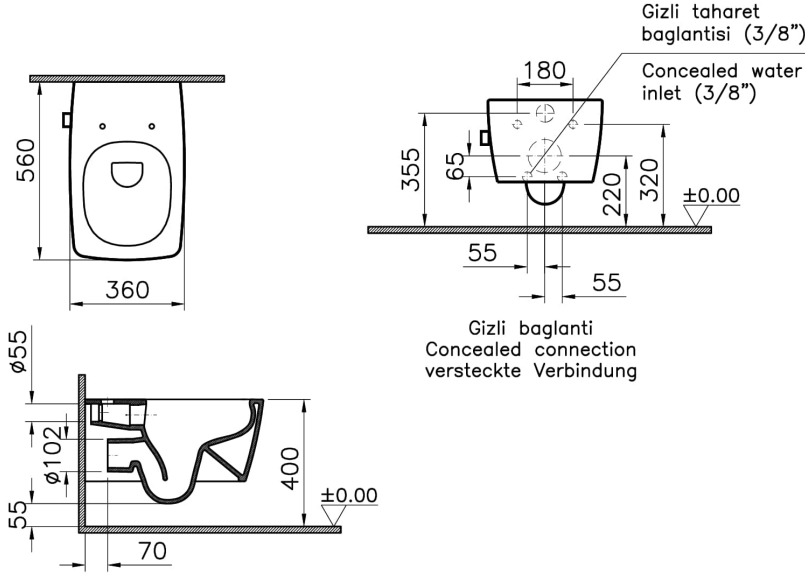

## Teknik Özellikler

Ambalajlı ürün ölçüsü	430 x 390 x 605
Boyut	56
Colour Group	Beyaz
Derinlik (mm)	560
Genişlik (mm)	360
Gövde malzeme	VC- Vitreous China
Hazne tipi	Derin
Klozet yerden yüksekliği	400 mm
Malzeme	Hygiene
Marka	VitrA
Montaj Detayı	Gizli Montaj
Online VitrA	true

Renk	Beyaz
Rim özelliđi	Rim-ex
Seri	Metropole
Taharet Borusu	Borulu
Taharet musluğu detayı	Entegre
Tasarım şekli	Köşeli
Tasarımcı	Noa
Yükseklik (mm)	340

## 2A Teknik Çizim

\*Duvar kalınlığına göre ilave boru gerekebilir.

\*Additional pipe may be required due to wall thickness

\*Ein zusätzliches Ablaufrohr ist je nach Wandstärke erforderlich