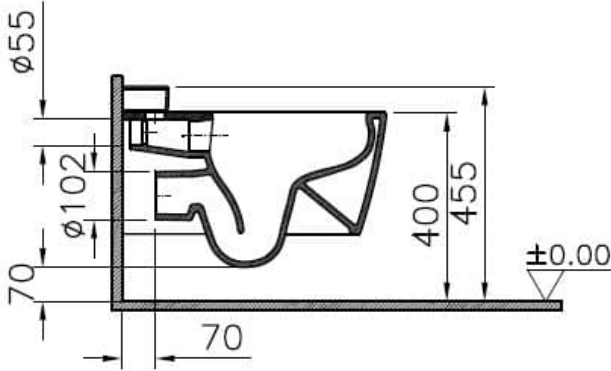

Koleksiyon: Metropole

Teknik Özellikler

Ambalajlı ürün ölçüsü	430 x 390 x 605
Boyut	56
Brüt Liste Fiyatı	27157
Colour Group	Beyaz
Derinlik (mm)	560
Fresh	Evet
Genişlik (mm)	360
Gövde malzeme	VC- Vitreous China
Hazne tipi	Derin
Klozet yerden yüksekliği	400 mm
Malzeme	Hygiene
Marka	VitrA

Montaj Detayı	Gizli Montaj
Renk	Beyaz
Rim özelliđi	Rim-ex
Seri	Metropole
Taharet Borusu	Borulu
Taharet musluđu detayı	Entegre
Tasarım Őekli	KöŐeli
Tasarımcı	Noa
Yükseklik (mm)	340
Özel çözümler	Fresh

2A Teknik Çizim

- *Duvar kalinaligina göre ilave boru gerekebilir.
- *Additional pipe may be required due to wall thickness
- *Ein zusätzliches Ablaufrohr ist je nach Wandstärke erforderlich