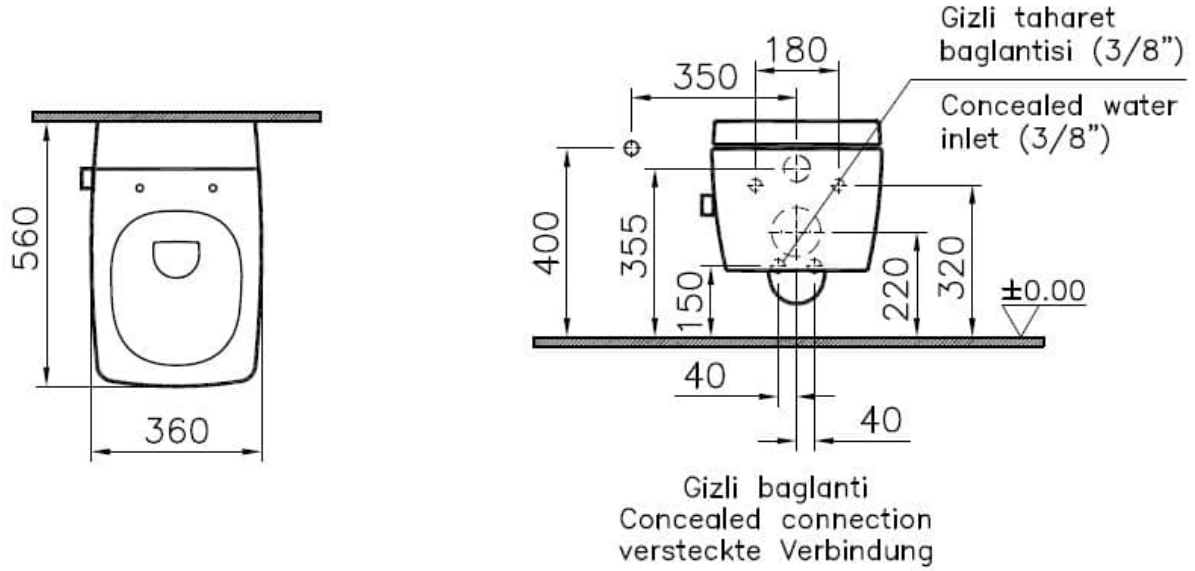

Koleksiyon: Metropole

Teknik Özellikler

Ambalajlı ürün ölçüsü	430 x 390 x 605
Boyut	56
Brüt Liste Fiyatı	27157
Colour Group	Beyaz
Derinlik (mm)	560
Fresh	Evet
Genişlik (mm)	360
Gövde malzeme	VC- Vitreous China
Hazne tipi	Derin
Klozet yerden yüksekliği	400 mm
Malzeme	Hygiene
Marka	VitrA

Montaj Detayı	Gizli Montaj
Renk	Beyaz
Rim özelliđi	Rim-ex
Seri	Metropole
Taharet Borusu	Borulu
Taharet musluđu detayı	Entegre
Tasarım Őekli	KöŐeli
Tasarımcı	Noa
Yükseklik (mm)	340
Özel çözümler	Fresh

2A Teknik Çizim

- *Duvar kalinaligina göre ilave boru gerekebilir.
- *Additional pipe may be required due to wall thickness
- *Ein zusätzliches Ablaufrohr ist je nach Wandstärke erforderlich