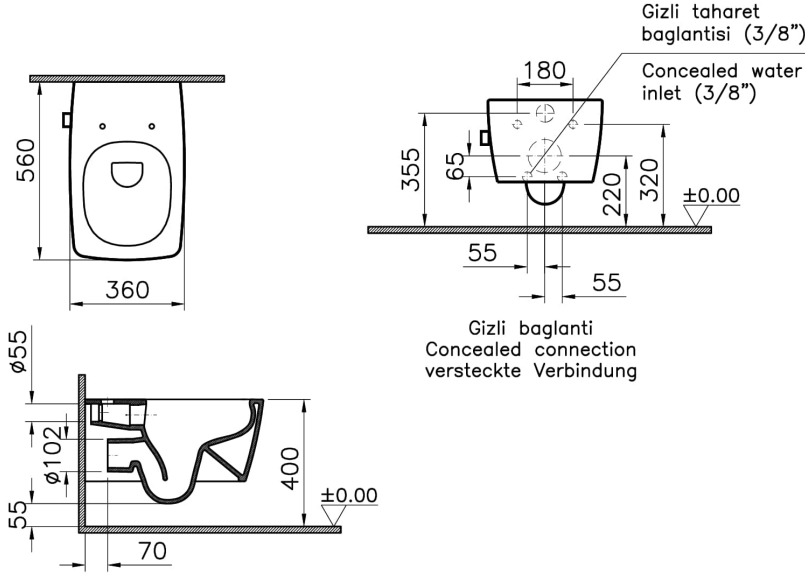

Koleksiyon: Metropole

Teknik Özellikler

Ambalajlı ürün ölçüsü	430 x 390 x 605
Boyut	56
Brüt Liste Fiyatı	30017
Colour Group	Beyaz
Derinlik (mm)	560
Fresh	Evet
Genişlik (mm)	360
Gövde malzeme	VC- Vitreous China
Hazne tipi	Derin
Klozet yerden yüksekliği	400 mm
Malzeme	Hygiene
Marka	VitrA

Montaj Detayı	Gizli Montaj
Renk	Beyaz
Rim özelliđi	Rim-ex
Seri	Metropole
Taharet Borusu	Borulu
Taharet musluđu detayı	Entegre Termostatik
Tasarım şekli	Köşeli
Tasarımcı	Noa
Yükseklik (mm)	340
Özel çözümler	Fresh

2A Teknik Çizim

*Duvar kalınlığına göre ilave boru gerekebilir.

*Additional pipe may be required due to wall thickness

*Ein zusätzliches Ablaufrohr ist je nach Wandstärke erforderlich