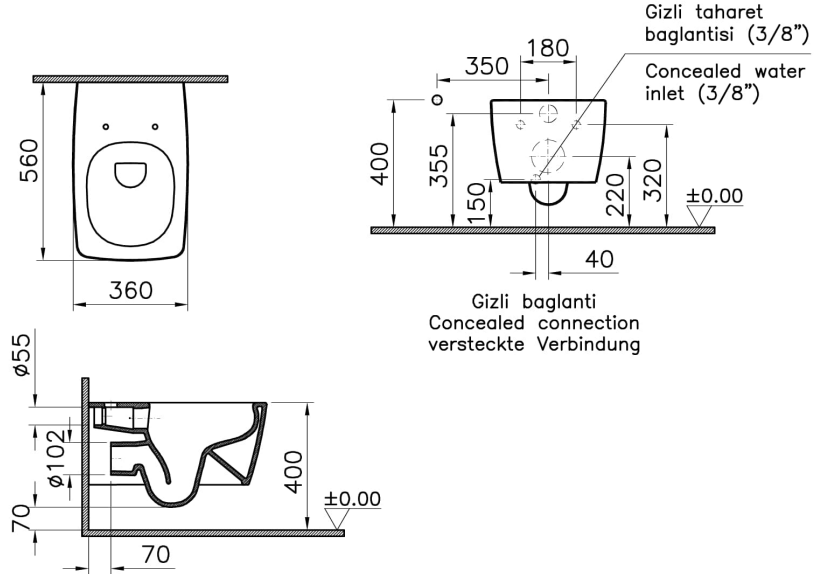

Koleksiyon: Metropole

Teknik Özellikler

Ambalajlı ürün ölçüsü	430 x 390 x 605
Boyut	56
Brüt Liste Fiyatı	26749
Colour Group	Mat Bej
Derinlik (mm)	560
Genişlik (mm)	360
Gövde malzeme	VC- Vitreous China
Hazne tipi	Derin
Klozet yerden yüksekliği	400 mm
Malzeme	Hygiene
Marka	VitrA
Montaj Detayı	Gizli Montaj

Renk	Mat bej
Rim özelliđi	Rim-ex
Seri	Metropole
Taharet Borusu	Borulu
Taharet musluđu detayı	Standart
Tasarım Őekli	KöŐeli
Tasarımcı	Noa
Yükseklik (mm)	340

2A Teknik Çizim

*Duvar kalınlığına göre ilave boru gerekebilir.

*Additional pipe may be required due to wall thickness

*Ein zusätzliches Ablaufrohr ist je nach Wandstärke erforderlich