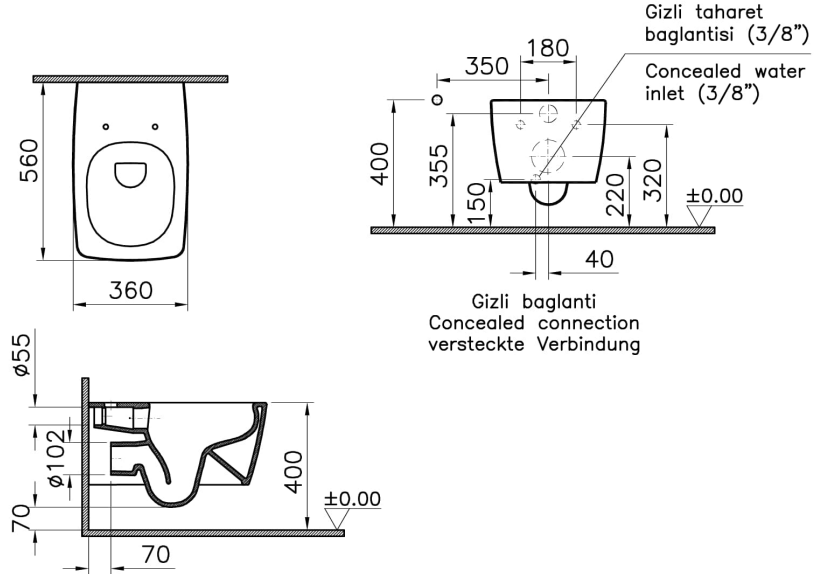

Koleksiyon: Metropole

Teknik Özellikler

Ambalajlı ürün ölçüsü	430 x 390 x 605
Boyut	56
Colour Group	Mat Bej
Derinlik (mm)	560
Genişlik (mm)	360
Gövde malzeme	VC- Vitreous China
Hazne tipi	Derin
Klozet yerden yüksekliği	400 mm
Malzeme	Hygiene
Marka	VitrA
Montaj Detayı	Gizli Montaj
Online VitrA	true

Renk	Mat Bej
Rim özelliđi	Rim-ex
Seri	Metropole
Taharet Borusu	Borulu
Taharet musluğu detayı	Standart
Tasarım şekli	Köşeli
Tasarımcı	Noa
Yükseklik (mm)	340

2A Teknik Çizim

*Duvar kalınlığına göre ilave boru gerekebilir.

*Additional pipe may be required due to wall thickness

*Ein zusätzliches Ablaufrohr ist je nach Wandstärke erforderlich