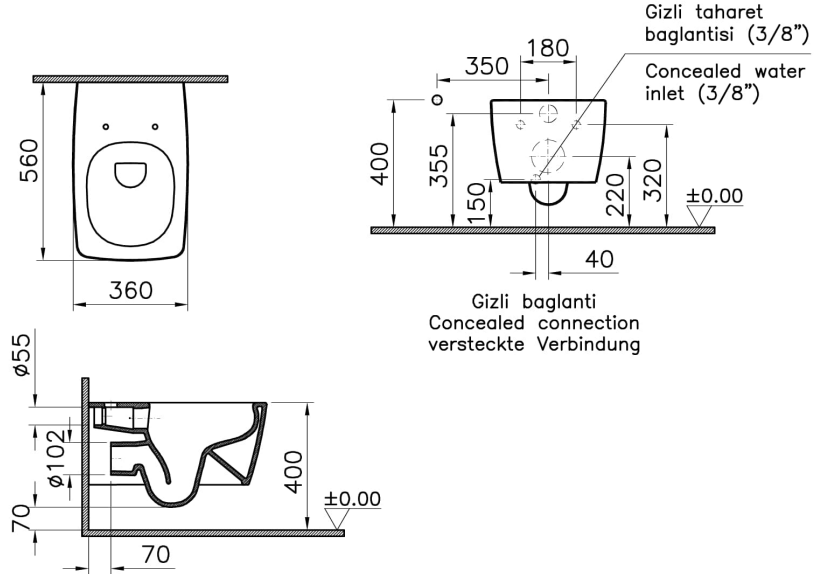

## Teknik Özellikler

|                          |                    |
|--------------------------|--------------------|
| Ambalajlı ürün ölçüsü    | 430 x 390 x 605    |
| Boyut                    | 56                 |
| Colour Group             | Mat Siyah          |
| Derinlik (mm)            | 560                |
| Genişlik (mm)            | 360                |
| Gövde malzeme            | VC- Vitreous China |
| Hazne tipi               | Derin              |
| Klozet yerden yüksekliği | 400 mm             |
| Malzeme                  | Hygiene            |
| Marka                    | VitrA              |
| Montaj Detayı            | Gizli Montaj       |
| Online VitrA             | true               |

|                        |           |
|------------------------|-----------|
| Renk                   | Mat Siyah |
| Rim özelliği           | Rim-ex    |
| Seri                   | Metropole |
| Taharet Borusu         | Borulu    |
| Taharet musluğu detayı | Standart  |
| Tasarım şekli          | Köşeli    |
| Tasarımcı              | Noa       |
| Yükseklik (mm)         | 340       |

## 2A Teknik Çizim

\*Duvar kalınlığına göre ilave boru gerekebilir.

\*Additional pipe may be required due to wall thickness

\*Ein zusätzliches Ablaufrohr ist je nach Wandstärke erforderlich