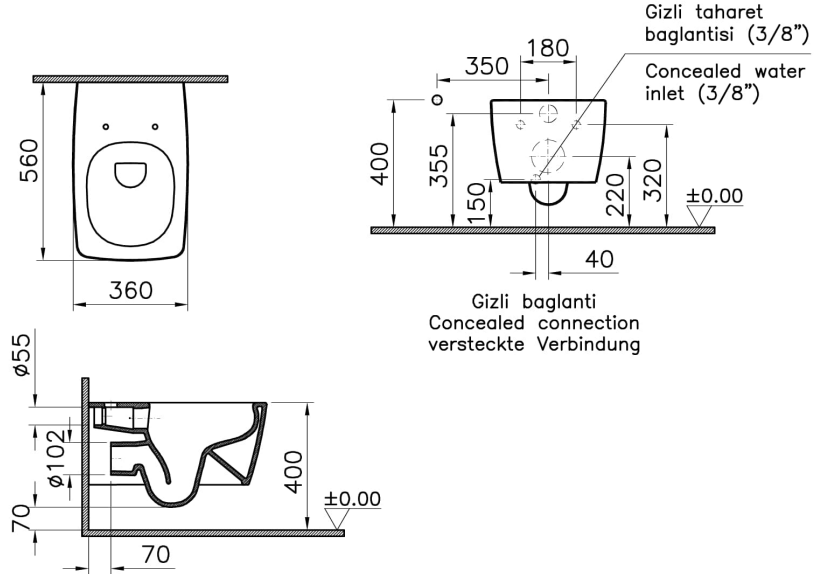

2A Teknik Çizim

*Duvar kalınlığına göre ilave boru gerekebilir.

*Additional pipe may be required due to wall thickness

*Ein zusätzliches Ablaufrohr ist je nach Wandstärke erforderlich