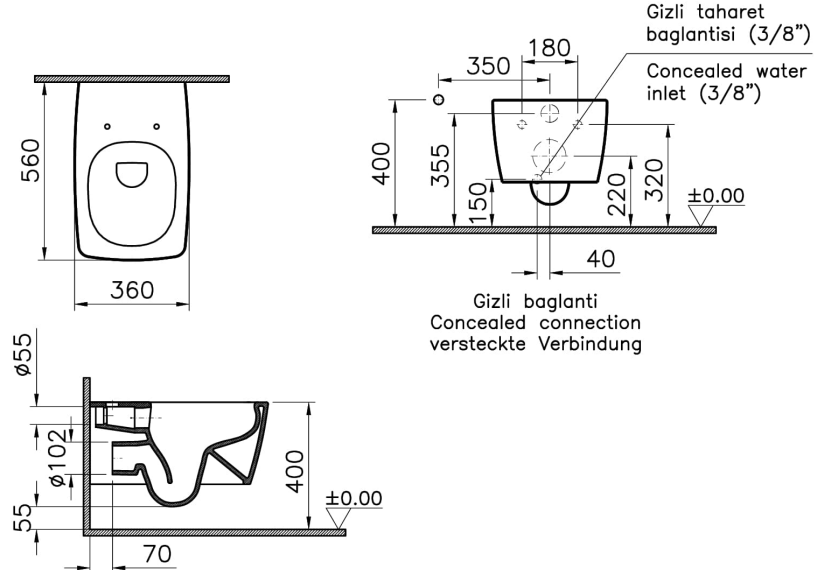

VitrA

Metropole Rim-ex Asma Klozet-M.Beyaz VC

Ürün Kodu: 7672B401-0559

Koleksiyon: Metropole

Teknik Özellikler

Marka	VitrA
Renk	Mat Beyaz
Seri	Metropole

2A Teknik Çizim

*Duvar kalınlığına göre ilave boru gerekebilir.

*Additional pipe may be required due to wall thickness

*Ein zusätzliches Ablaufrohr ist je nach Wandstärke erforderlich