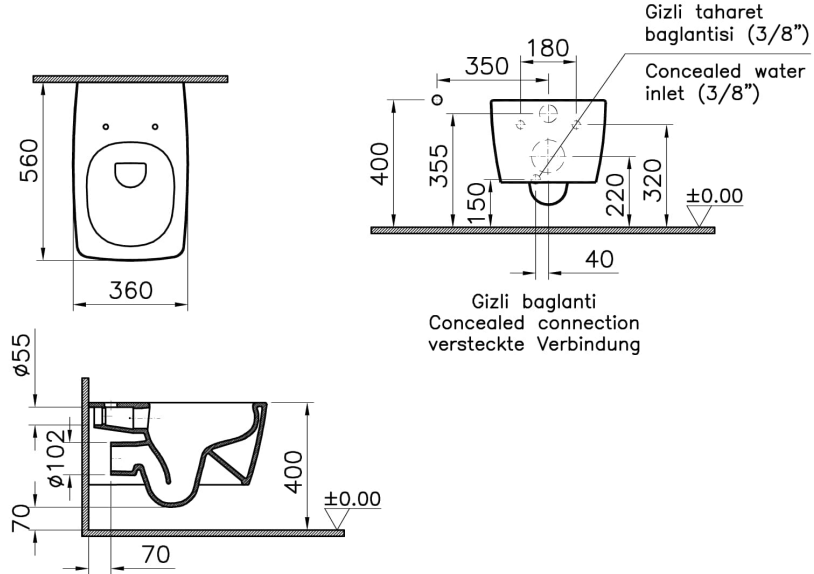

# VitrA

**Metropole Rim-ex Asma Klozet-Beyaz VC**

Ürün Kodu: 7672B403-0559

Koleksiyon: Metropole

## Teknik Özellikler

Marka	VitrA
Renk	Beyaz
Seri	Metropole

## 2A Teknik Çizim

\*Duvar kalınlığına göre ilave boru gerekebilir.

\*Additional pipe may be required due to wall thickness

\*Ein zusätzliches Ablaufrohr ist je nach Wandstärke erforderlich