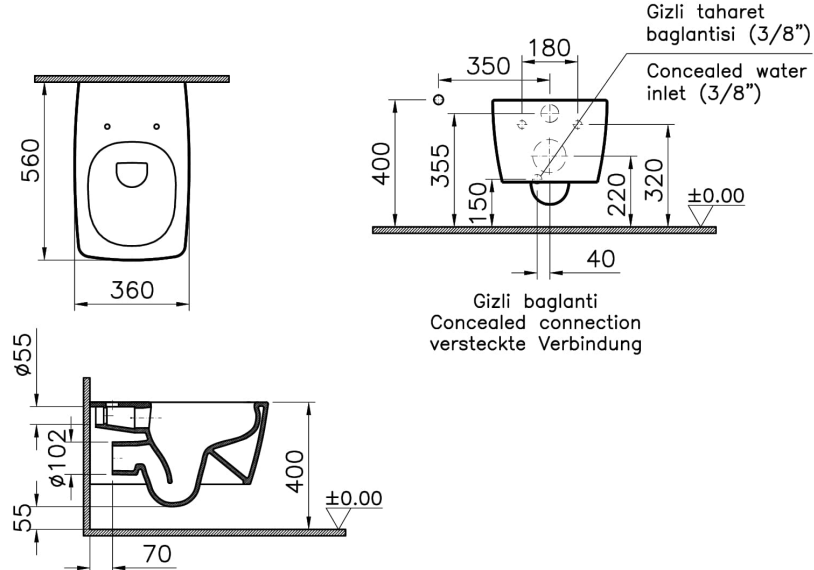

Koleksiyon: Metropole

Teknik Özellikler

Ambalajlı ürün ölçüsü	430X390X605
Boyut	56
Commerce Approval	approved
Derinlik (mm)	560
Genişlik (mm)	360
Gövde malzeme	VC- Vitreous China
Hazne tipi	Derin
Klozet yerden yüksekliği	400 mm
Marka	VitrA
Online VitrA	true
Online VitrA Link	https://online.vitra.com.tr/tr/metropole-rim-ex-asma-klozet-p-7672b483-0559
Renk	Mat Siyah

Rim özelliđi	Rim-ex
Seri	Metropole
Taharet Borusu	Borulu
Taharet musluđu detayı	Standart
Tasarımcı	Noa
Yükseklik (mm)	340

2A Teknik Çizim

*Duvar kalınlığına göre ilave boru gerekebilir.

*Additional pipe may be required due to wall thickness

*Ein zusätzliches Ablaufrohr ist je nach Wandstärke erforderlich