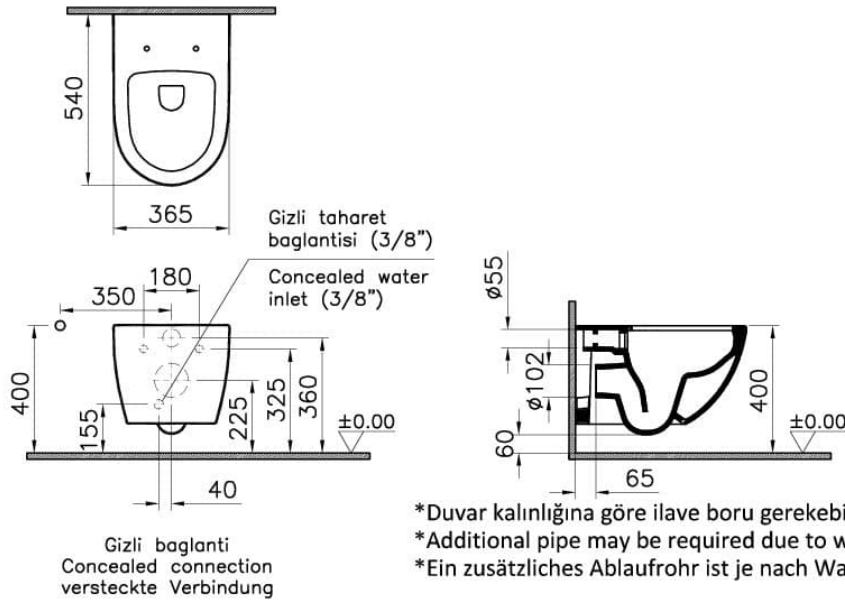

## Teknik Özellikler

Ambalajlı ürün ölçüsü	405 x 385 x 560
Boyut	54
Brüt Liste Fiyatı	23733
Colour Group	Mat Beyaz
Derinlik (mm)	540
Genişlik (mm)	365
Gövde malzeme	VC- Vitreous China
Hazne tipi	Derin
Klozet yerden yüksekliği	400 mm
Malzeme	Hygiene
Marka	VitrA
Montaj Detayı	Gizli Montaj

Renk	Mat Beyaz
Rim özelliği	Rim-ex
Seri	Sento
Taharet Borusu	Borulu
Taharet musluğu detayı	Standart
Tasarım şekli	Round
Tasarımcı	VitrA Tasarım Ekibi
Yükseklik (mm)	340
Ödüller	Good Design

## 2A Teknik Çizim

- \* Duvar kalınlığına göre ilave boru gerekebilir.
- \* Additional pipe may be required due to wall thickness
- \* Ein zusätzliches Ablaufrohr ist je nach Wandstärke erforderlich