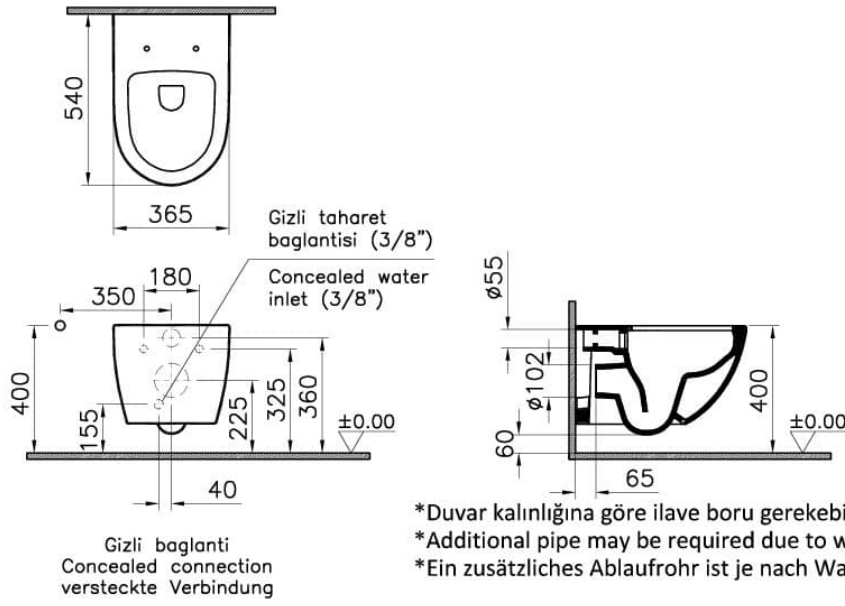

Koleksiyon: Sento

Teknik Özellikler

Ambalajlı ürün ölçüsü	405 x 385 x 560
Boyut	54
Brüt Liste Fiyatı	23733
Colour Group	Mat Beyaz
Derinlik (mm)	540
Genişlik (mm)	365
Gövde malzeme	VC- Vitreous China
Hazne tipi	Derin
Klozet yerden yüksekliği	400 mm
Malzeme	Hygiene
Marka	VitrA
Montaj Detayı	Gizli Montaj

Renk	Mat Beyaz
Rim özelliđi	Rim-ex
Seri	Sento
Taharet Borusu	Borulu
Taharet musluğu detayı	Standart
Tasarım şekli	Yuvarlak
Tasarımcı	VitrA Tasarım Ekibi
Yükseklik (mm)	340
Ödüller	Good Design

2A Teknik Çizim

- * Duvar kalınlığına göre ilave boru gerekebilir.
- * Additional pipe may be required due to wall thickness
- * Ein zusätzliches Ablaufrohr ist je nach Wandstärke erforderlich