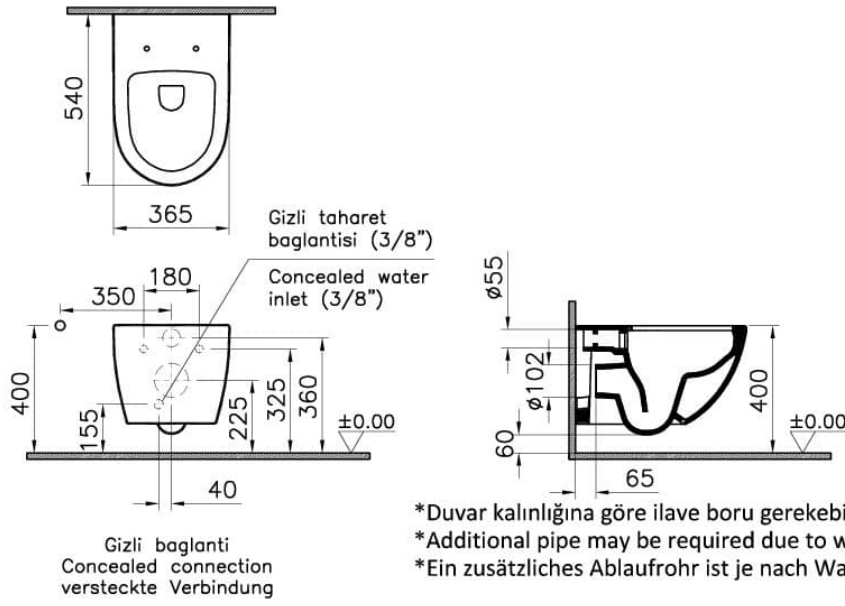

Koleksiyon: Sento

Teknik Özellikler

Ambalajlı ürün ölçüsü	405X385X560
Boyut	54
Colour Group	Beyaz
Derinlik (mm)	540
Genişlik (mm)	365
Gövde malzeme	VC- Vitreous China
Hazne tipi	Derin
Klozet yerden yüksekliği	400 mm
Malzeme	VitraClean
Marka	VitrA
Montaj Detayı	Concealed Installation
Online VitrA	true

Renk	Beyaz
Rim özelliği	Rim-ex
Seri	Sento
Taharet Borusu	Borulu
Taharet musluğu detayı	Standart
Tasarım şekli	Round
Tasarımcı	VitrA Tasarım Ekibi
Yükseklik (mm)	340
Ödüller	Good Design

2A Teknik Çizim

- * Duvar kalınlığına göre ilave boru gerekebilir.
- * Additional pipe may be required due to wall thickness
- * Ein zusätzliches Ablaufrohr ist je nach Wandstärke erforderlich