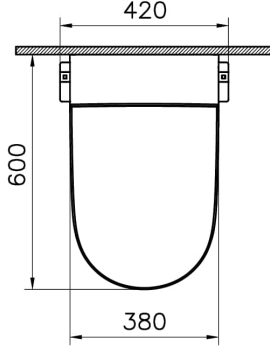

Koleksiyon: V-Care

Teknik Özellikler

Ambalajlı ürün ölçüsü	700 x 460 x 829
Boyut	60
Brüt Liste Fiyatı	82368
Colour Group	Beyaz
Derinlik (mm)	600
Genişlik (mm)	380
Gövde malzeme	VC- Vitreous China
Hazne tipi	Derin
Hijyen ürünleri	Evet
Hızlı salınım	Hayır
Kalınlık	Standart
Klozet yerden yüksekliği	400 mm

Malzeme	VitraClean
Marka	VitrA
Menteşe malzemesi	Metal
Montaj Detayı	Gizli
Renk	Beyaz
Sağlık ve bakım	Evet
Seri	V-Care
Taharet Borusu	Borulu
Taharet musluğu detayı	Akıllı
Tasarım şekli	Yuvarlak
Tasarımcı	Noa
Yavaş Kapanır	Hayır
Yükseklik (mm)	360
Özel çözümler	V-Care

2A Teknik Çizim

*Duvar kalınlığına göre ilave boru gerekebilir.

*Additional pipe may be required due to wall thickness

*Ein zusätzliches Ablaufrohr ist je nach Wandstärke erforderlich

Gizli taharet
bağlantısı dişi
(3/8")

Concealed water
inlet female
(3/8")