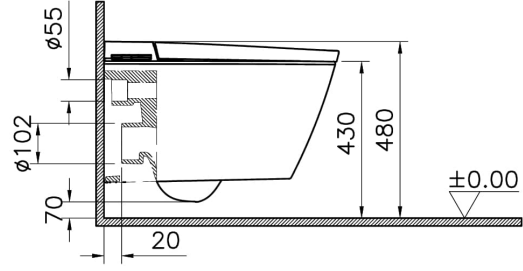

Koleksiyon: V-Care

Teknik Özellikler

Ambalajlı ürün ölçüsü	700 x 460 x 829
Boyut	60
Brüt Liste Fiyatı	82368
Colour Group	Beyaz
Derinlik (mm)	600
Genişlik (mm)	380
Gövde malzeme	VC- Vitreous China
Hazne tipi	Derin
Hijyen ürünleri	Evet
Hızlı salınım	Hayır
Kalınlık	Standart
Klozet yerden yüksekliği	400 mm

Malzeme	VitraClean
Marka	VitrA
Menteşe malzemesi	Metal
Montaj Detayı	Gizli
Renk	Beyaz
Sağlık ve bakım	Evet
Seri	V-Care
Taharet Borusu	Borulu
Taharet musluğu detayı	Akıllı
Tasarım şekli	Yuvarlak
Tasarımcı	Noa
Yavaş Kapanır	Hayır
Yükseklik (mm)	360
Özel çözümler	V-Care

2A Teknik Çizim

*Duvar kalınlığına göre ilave boru gerekebilir.

*Additional pipe may be required due to wall thickness

*Ein zusätzliches Ablaufrohr ist je nach Wandstärke erforderlich

Gizli taharet
bağlantısı dişi
(3/8")

Concealed water
inlet female
(3/8")