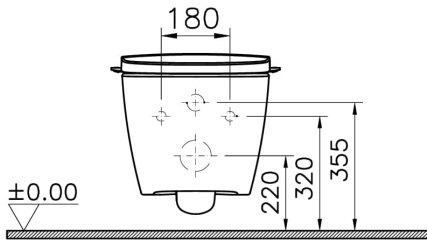

Koleksiyon: V-Care

Teknik Özellikler

Ambalajlı ürün ölçüsü	700 x 460 x 829
Boyut	60
Brüt Liste Fiyatı	82368
Colour Group	Beyaz
Derinlik (mm)	600
Genişlik (mm)	380
Gövde malzeme	VC- Vitreous China
Hazne tipi	Derin
Hijyen ürünleri	Evet
Hızlı salınım	Hayır
Kalınlık	Standart
Klozet yerden yüksekliği	400 mm

Malzeme	VitraClean
Marka	VitrA
Menteşe malzemesi	Metal
Montaj Detayı	Gizli
Renk	Beyaz
Sağlık ve bakım	Evet
Seri	V-Care
Taharet Borusu	Borulu
Taharet musluğu detayı	Akıllı
Tasarım şekli	Yuvarlak
Tasarımcı	Noa
Yavaş Kapanır	Hayır
Yükseklik (mm)	360
Özel çözümler	V-Care

2A Teknik Çizim

*Duvar kalınlığına göre ilave boru gerekebilir.

*Additional pipe may be required due to wall thickness

*Ein zusätzliches Ablaufrohr ist je nach Wandstärke erforderlich

Gizli taharet
bağlantısı dişi
(3/8")

Concealed water
inlet female
(3/8")