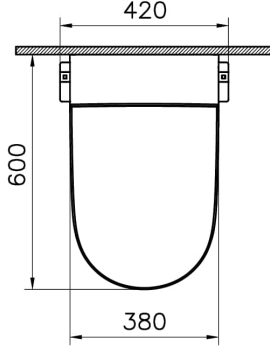

Koleksiyon: V-Care

Teknik Özellikler

Ambalajlı ürün ölçüsü	700 x 460 x 829
Boyut	60
Brüt Liste Fiyatı	106721
Colour Group	Beyaz
Derinlik (mm)	600
Genişlik (mm)	380
Gövde malzeme	VC- Vitreous China
Hazne tipi	Derin
Hijyen ürünleri	Evet
Hızlı salınım	Hayır
Kalınlık	Standart
Klozet yerden yüksekliği	400 mm

Malzeme	VitraClean
Marka	VitrA
Menteşe malzemesi	Metal
Montaj Detayı	Gizli
Renk	Beyaz
Sağlık ve bakım	Evet
Seri	V-Care
Taharet Borusu	Borulu
Taharet musluğu detayı	Akıllı
Tasarım şekli	Yuvarlak
Tasarımcı	Noa
Yavaş Kapanır	Hayır
Yükseklik (mm)	360
Özel çözümler	V-Care

2A Teknik Çizim

*Duvar kalınlığına göre ilave boru gerekebilir.
*Additional pipe may be required due to wall thickness
*Ein zusätzliches Ablaufrohr ist je nach Wandstärke erforderlich

Gizli taharet
bağlantısı dişi
(3/8")

Concealed water
inlet female
(3/8")