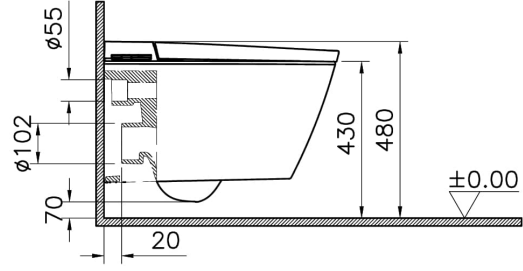

Koleksiyon: V-Care

Teknik Özellikler

Ambalajlı ürün ölçüsü	700 x 460 x 829
Boyut	60
Brüt Liste Fiyatı	106721
Colour Group	Beyaz
Derinlik (mm)	600
Genişlik (mm)	380
Gövde malzeme	VC- Vitreous China
Hazne tipi	Derin
Hijyen ürünleri	Evet
Hızlı salınım	Hayır
Kalınlık	Standart
Klozet yerden yüksekliği	400 mm

Malzeme	VitraClean
Marka	VitrA
Menteşe malzemesi	Metal
Montaj Detayı	Gizli
Renk	Beyaz
Sağlık ve bakım	Evet
Seri	V-Care
Taharet Borusu	Borulu
Taharet musluğu detayı	Akıllı
Tasarım şekli	Yuvarlak
Tasarımcı	Noa
Yavaş Kapanır	Hayır
Yükseklik (mm)	360
Özel çözümler	V-Care

2A Teknik Çizim

*Duvar kalınlığına göre ilave boru gerekebilir.
*Additional pipe may be required due to wall thickness
*Ein zusätzliches Ablaufrohr ist je nach Wandstärke erforderlich

Gizli taharet
bağlantısı dişi
(3/8")

Concealed water
inlet female
(3/8")