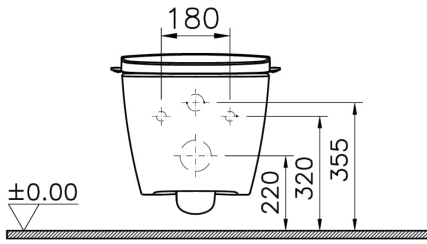

Koleksiyon: V-Care

Teknik Özellikler

Ambalajlı ürün ölçüsü	700 x 460 x 829
Boyut	60
Brüt Liste Fiyatı	106721
Colour Group	Beyaz
Derinlik (mm)	600
Genişlik (mm)	380
Gövde malzeme	VC- Vitreous China
Hazne tipi	Derin
Hijyen ürünleri	Evet
Hızlı salınım	Hayır
Kalınlık	Standart
Klozet yerden yüksekliği	400 mm

Malzeme	VitraClean
Marka	VitrA
Menteşe malzemesi	Metal
Montaj Detayı	Gizli
Renk	Beyaz
Sağlık ve bakım	Evet
Seri	V-Care
Taharet Borusu	Borulu
Taharet musluğu detayı	Akıllı
Tasarım şekli	Yuvarlak
Tasarımcı	Noa
Yavaş Kapanır	Hayır
Yükseklik (mm)	360
Özel çözümler	V-Care

2A Teknik Çizim

*Duvar kalınlığına göre ilave boru gerekebilir.
*Additional pipe may be required due to wall thickness
*Ein zusätzliches Ablaufrohr ist je nach Wandstärke erforderlich

Gizli taharet
bağlantısı dişi
(3/8")

Concealed water
inlet female
(3/8")