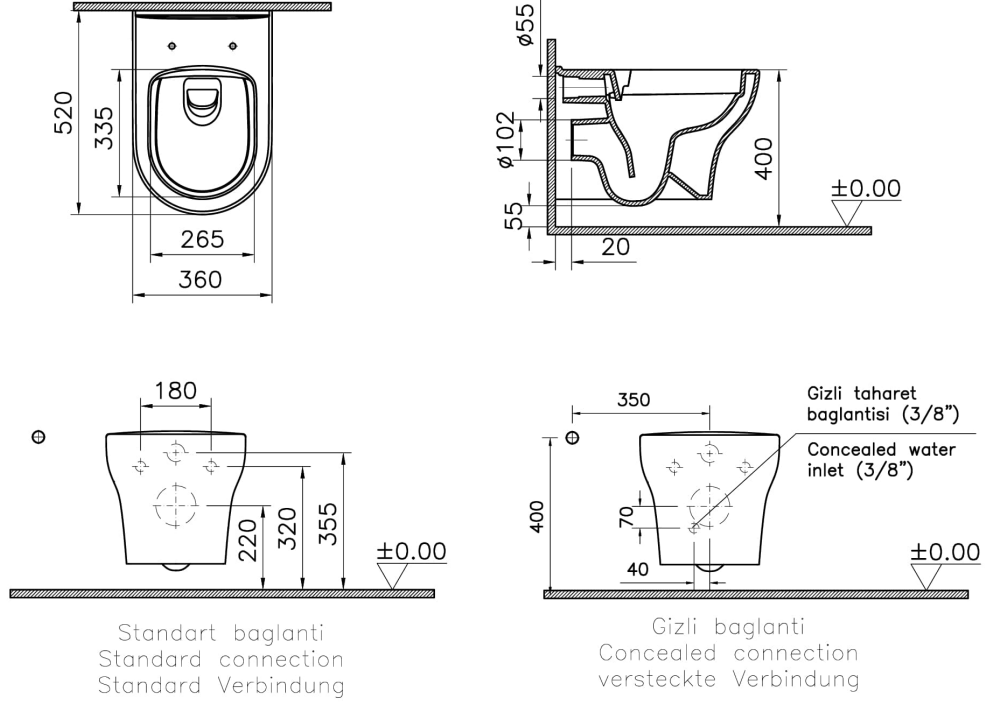

Koleksiyon: Zentrum

Teknik Özellikler

Boyut	52
Brüt Liste Fiyatı	8884
Colour Group	Beyaz
Derinlik (mm)	520
Genişlik (mm)	355
Gövde malzeme	VC- Vitreous China
Hazne tipi	Derin
Klozet yerden yüksekliği	400 mm
Malzeme	Hygiene
Marka	VitrA
Montaj Detayı	Wall Mounted - Open Fixation
Renk	Beyaz

Rim özelliği	SmoothFlush
Seri	Zentrum
Taharet Borusu	Borulu
Taharet musluğu detayı	Standart
Tasarım şekli	Round
Tasarımcı	VitrA Tasarım Ekibi
Yükseklik (mm)	400

2A Teknik Çizim

*Duvar kalınlığına göre ilave boru gerekebilir.
*Additional pipe may be required due to wall thickness
*Ein zusätzliches Ablaufrohr ist je nach Wandstärke erforderlich