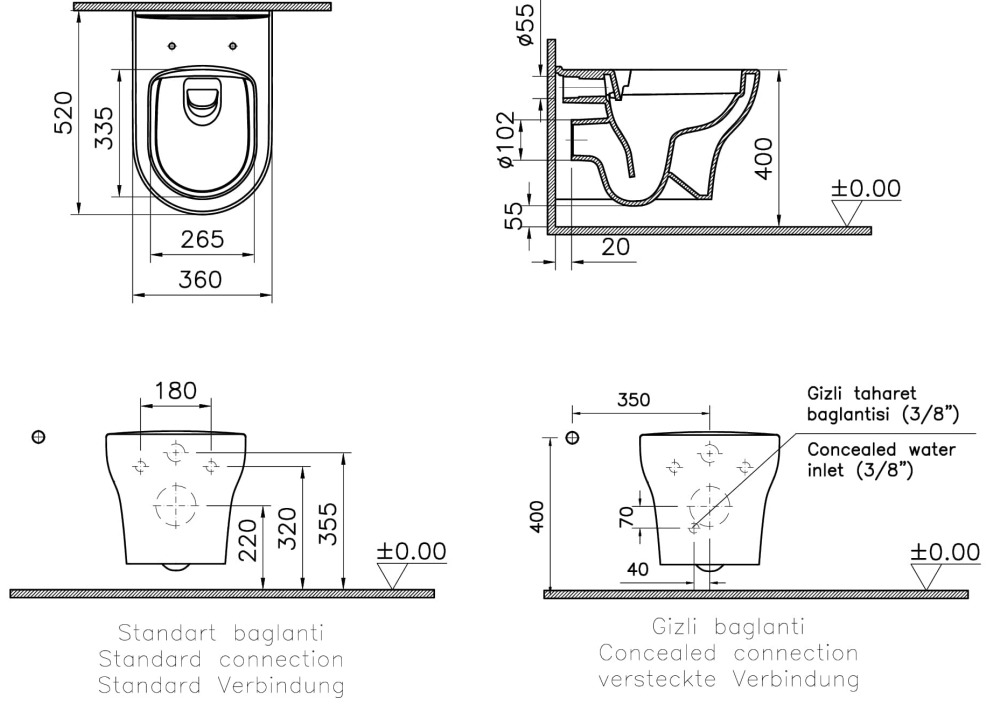

Koleksiyon: Zentrum

Teknik Özellikler

Boyut	52
Colour Group	Beyaz
Derinlik (mm)	520
Genişlik (mm)	355
Gövde malzeme	VC- Vitreous China
Hazne tipi	Derin
Klozet yerden yüksekliği	400 mm
Malzeme	Hygiene
Marka	VitrA
Montaj Detayı	Duvardan - Yanları Açık
Online VitrA	false
Renk	Beyaz

Rim özelliği	SmoothFlush
Seri	Zentrum
Taharet Borusu	Borulu
Taharet musluğu detayı	Standart
Tasarım şekli	Yuvarlak
Tasarımcı	VitrA Tasarım Ekibi
Yükseklik (mm)	400

2A Teknik Çizim

*Duvar kalınlığına göre ilave boru gerekebilir.
*Additional pipe may be required due to wall thickness
*Ein zusätzliches Ablaufrohr ist je nach Wandstärke erforderlich