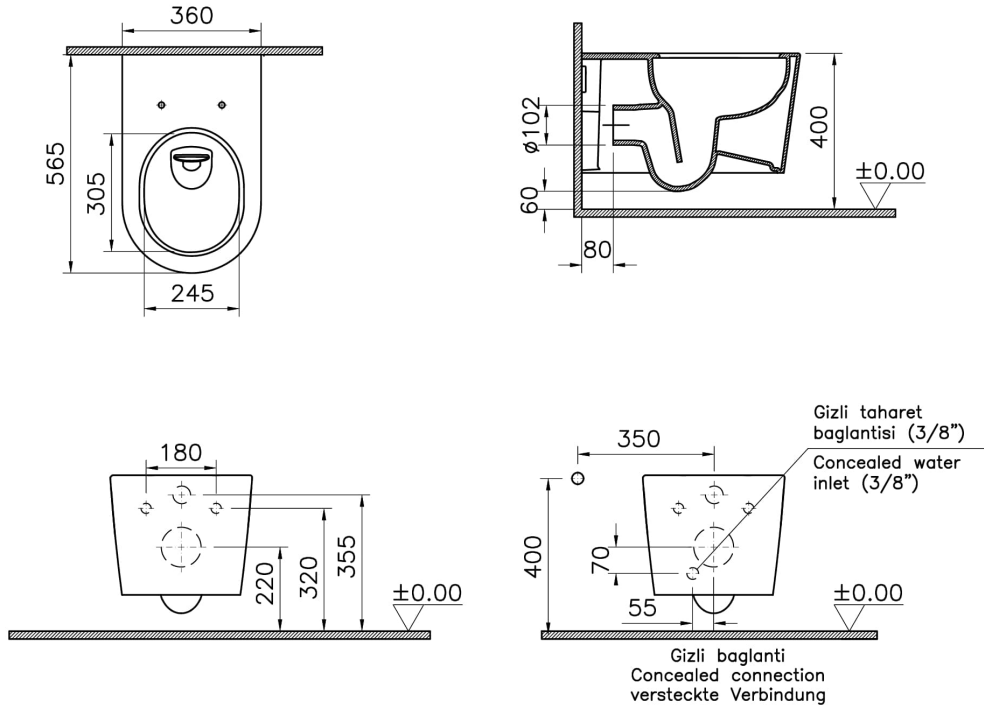

## Teknik Özellikler

Ambalajlı ürün ölçüsü	385X385X585
Boyut	56
Brüt Liste Fiyatı	23039
Colour Group	White
Derinlik (mm)	560
Genişlik (mm)	355
Gövde malzeme	VC- Vitreous China
Hazne tipi	Derin
Klozet yerden yüksekliği	400 mm
Malzeme	VitraClean
Marka	VitrA
Montaj Detayı	Concealed Installation

Renk	Beyaz
Seri	Nest
Taharet Borusu	Borulu
Taharet musluğu detayı	Standart
Tasarım şekli	Round
Tasarımcı	VitrA Tasarım Ekibi
Yükseklik (mm)	355

## 2A Teknik Çizim

\*Duvar kalınlığına göre ilave boru gerekebilir.

\*Additional pipe may be required due to wall thickness

\*Ein zusätzliches Ablaufrohr ist je nach Wandstärke erforderlich