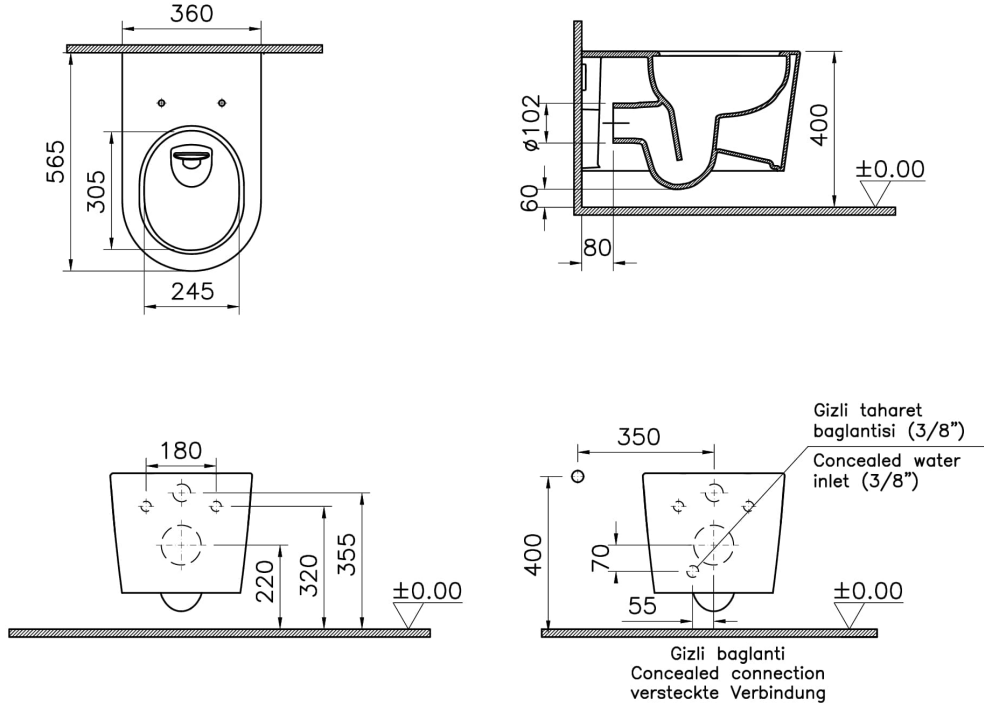

2A Teknik Çizim

*Duvar kalınlığına göre ilave boru gerekebilir.

*Additional pipe may be required due to wall thickness

*Ein zusätzliches Ablaufrohr ist je nach Wandstärke erforderlich