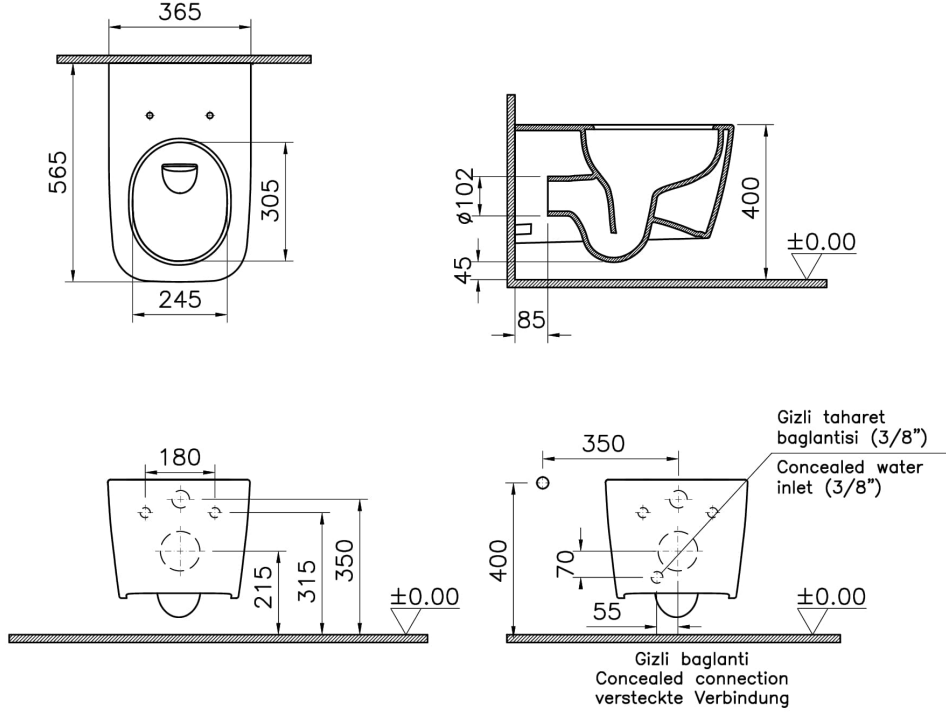

2A Teknik Çizim

*Duvar kalınlığına göre ilave boru gerekebilir.

*Additional pipe may be required due to wall thickness

*Ein zusätzliches Ablaufrohr ist je nach Wandstärke erforderlich