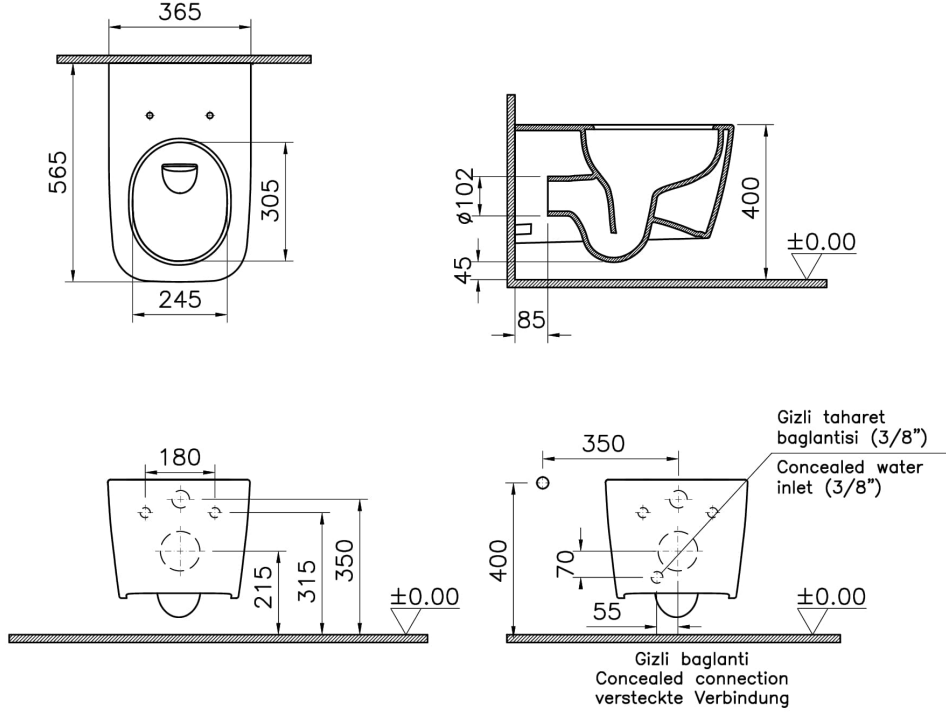

### Teknik Özellikler

Ambalajlı ürün ölçüsü	385 x 385 x 600
Boyut	56
Brüt Liste Fiyatı	30038
Colour Group	Mat Beyaz
Derinlik (mm)	565
Genişlik (mm)	360
Gövde malzeme	VC- Vitreous China
Hazne tipi	Derin
Klozet yerden yüksekliği	400 mm
Malzeme	VitraClean
Marka	VitrA
Montaj Detayı	Gizli Montaj

Renk	Mat Beyaz
Rim özelliği	QuantumFlush
Seri	Metropole Square
Taharet Borusu	Borulu
Taharet musluğu detayı	Standart
Tasarım şekli	Köşeli
Tasarımcı	Noa
Yükseklik (mm)	355

## 2A Teknik Çizim

\*Duvar kalınlığına göre ilave boru gerekebilir.

\*Additional pipe may be required due to wall thickness

\*Ein zusätzliches Ablaufrohr ist je nach Wandstärke erforderlich