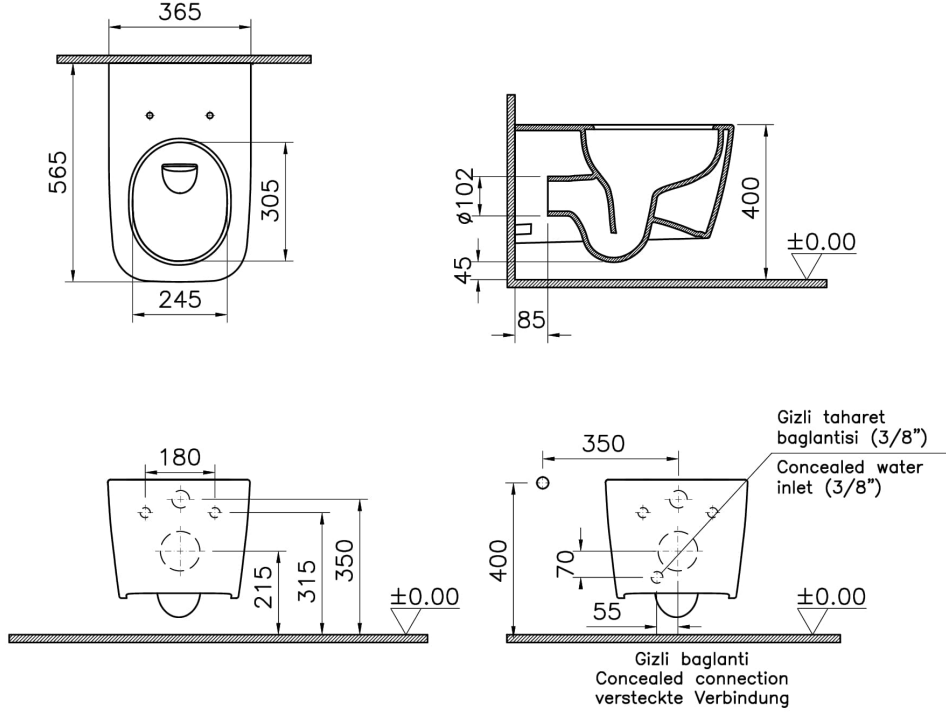

Teknik Özellikler

Ambalajlı ürün ölçüsü	385 x 385 x 600
Boyut	56
Colour Group	Beyaz
Derinlik (mm)	565
Genişlik (mm)	360
Gövde malzeme	VC- Vitreous China
Hazne tipi	Derin
Klozet yerden yüksekliği	400 mm
Malzeme	VitraClean
Marka	VitrA
Montaj Detayı	Gizli Montaj
Renk	Beyaz

Rim özelliđi	QuantumFlush
Seri	Metropole Square
Taharet Borusu	Borulu
Taharet musluđu detayı	Standart
Tasarım Őekli	KöŐeli
Tasarımcı	Noa
Yükseklik (mm)	355

2A Teknik Çizim

*Duvar kalınlığına göre ilave boru gerekebilir.

*Additional pipe may be required due to wall thickness

*Ein zusätzliches Ablaufrohr ist je nach Wandstärke erforderlich