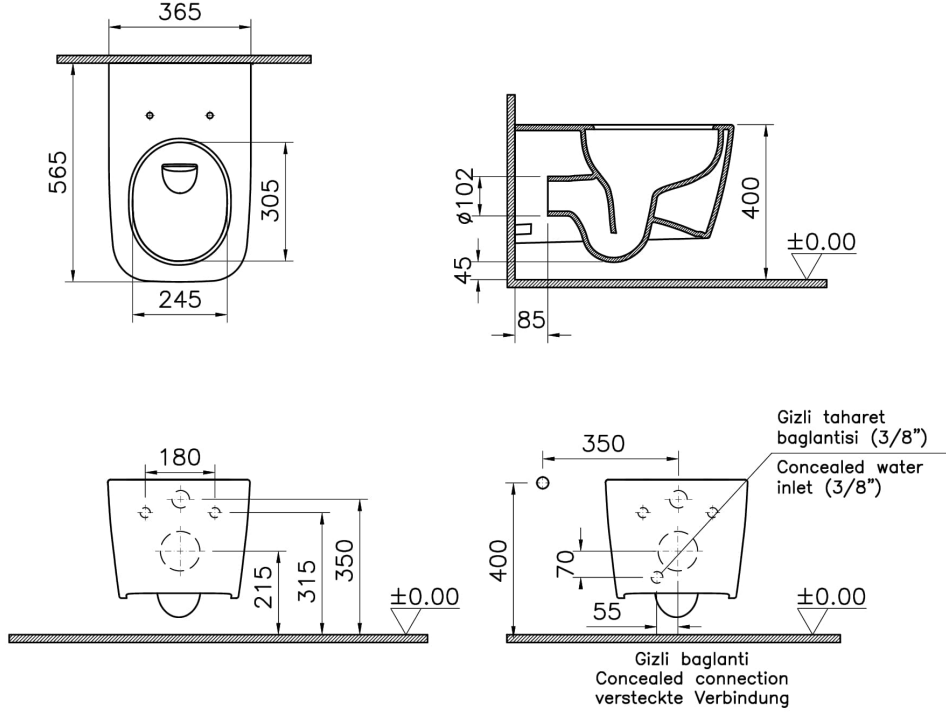

Koleksiyon: EG1

Teknik Özellikler

Ambalajlı ürün ölçüsü	385 x 385 x 600
Boyut	56
Brüt Liste Fiyatı	22251
Colour Group	Beyaz
Derinlik (mm)	565
Genişlik (mm)	360
Gövde malzeme	VC- Vitreous China
Hazne tipi	Derin
Klozet yerden yüksekliği	400 mm
Malzeme	VitraClean
Marka	VitrA
Montaj Detayı	Gizli Montaj

Renk	Beyaz
Rim özelliği	QuantumFlush
Seri	EG1
Taharet Borusu	Borulu
Taharet musluğu detayı	Standart
Tasarım şekli	Köşeli
Tasarımcı	Noa
Yükseklik (mm)	355

2A Teknik Çizim

*Duvar kalınlığına göre ilave boru gerekebilir.

*Additional pipe may be required due to wall thickness

*Ein zusätzliches Ablaufrohr ist je nach Wandstärke erforderlich