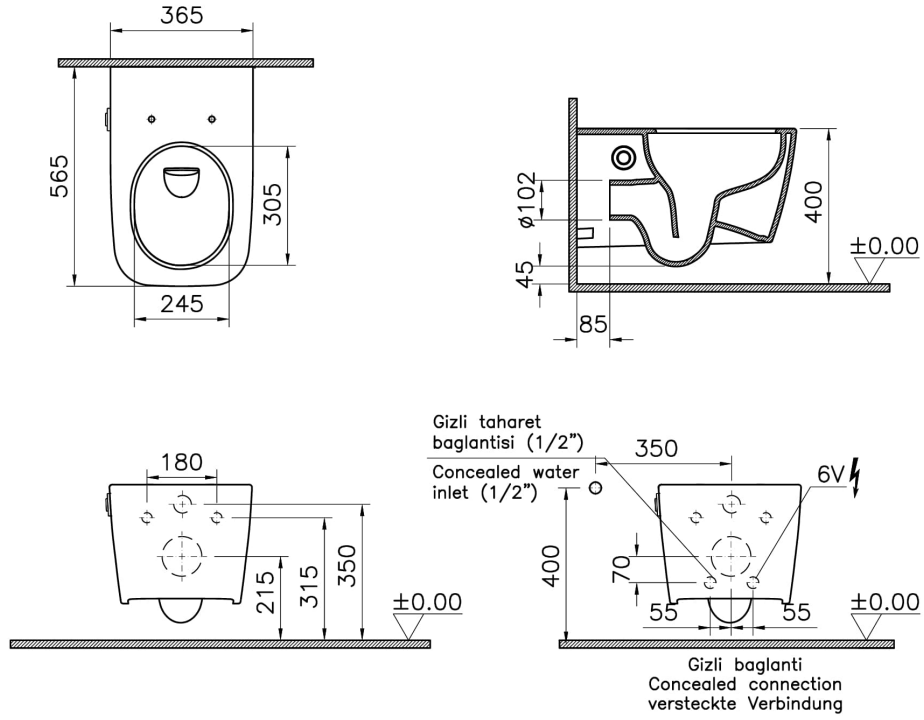

Teknik Özellikler

Boyut	56
Brüt Liste Fiyatı	31609
Colour Group	Beyaz
Derinlik (mm)	565
Genişlik (mm)	360
Gövde malzeme	VC- Vitreous China
Hazne tipi	Derin
Klozet yerden yüksekliği	400 mm
Malzeme	VitraClean
Marka	VitrA
Montaj Detayı	Gizli Montaj
Renk	Beyaz

Rim özelliđi	QuantumFlush
Seri	Metropole Square
Taharet Borusu	Borulu
Taharet musluđu detayı	Entegre Termostatik
Tasarım Őekli	KöŐeli
Tasarımcı	Noa
Yükseklik (mm)	355

2A Teknik Çizim

*Duvar kalınlığına göre ilave boru gerekebilir.

*Additional pipe may be required due to wall thickness

*Ein zusätzliches Ablaufrohr ist je nach Wandstärke erforderlich