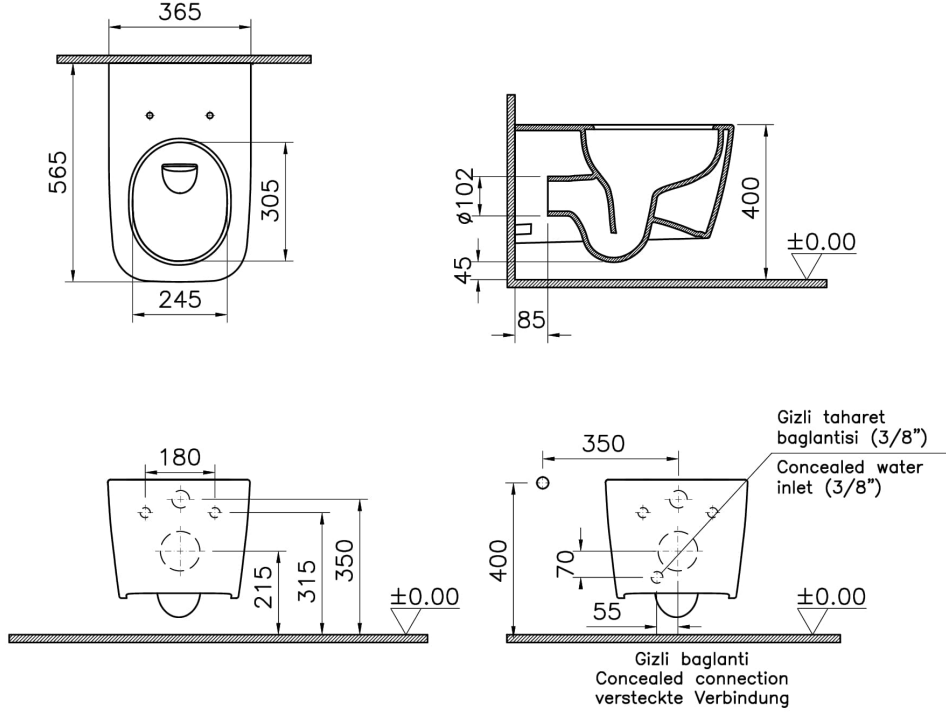

Koleksiyon: Metropole Square

**Teknik Özellikler**

Ambalajlı ürün ölçüsü	385 x 385 x 600
Boyut	56
Brüt Liste Fiyatı	30038
Colour Group	Mat Kum Beji
Derinlik (mm)	565
Genişlik (mm)	360
Gövde malzeme	VC- Vitreous China
Hazne tipi	Derin
Klozet yerden yüksekliği	400 mm
Malzeme	VitraClean
Marka	VitrA
Montaj Detayı	Gizli Montaj

Renk	Mat Kum Beji
Rim özelliği	QuantumFlush
Seri	Metropole Square
Taharet Borusu	Borulu
Taharet musluğu detayı	Standart
Tasarım şekli	Köşeli
Tasarımcı	Noa
Yükseklik (mm)	355

## 2A Teknik Çizim

\*Duvar kalınlığına göre ilave boru gerekebilir.

\*Additional pipe may be required due to wall thickness

\*Ein zusätzliches Ablaufrohr ist je nach Wandstärke erforderlich