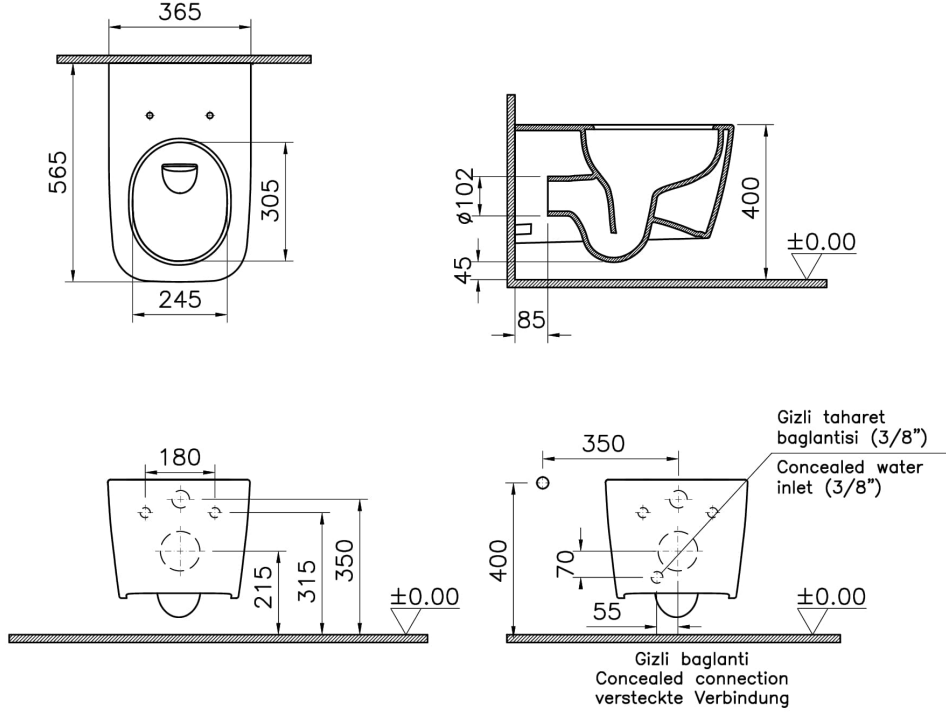

Teknik Özellikler

Ambalajlı ürün ölçüsü	385 x 385 x 600
Boyut	56
Brüt Liste Fiyatı	33042
Colour Group	Mat Kum Beji
Derinlik (mm)	565
Genişlik (mm)	360
Gövde malzeme	VC- Vitreous China
Hazne tipi	Derin
Klozet yerden yüksekliği	400 mm
Malzeme	VitraClean
Marka	VitrA
Montaj Detayı	Gizli Montaj

Renk	Mat Kum Beji
Rim özelliği	QuantumFlush
Seri	Metropole Square
Taharet Borusu	Borulu
Taharet musluğu detayı	Standart
Tasarım şekli	Köşeli
Tasarımcı	Noa
Yükseklik (mm)	355

2A Teknik Çizim

*Duvar kalınlığına göre ilave boru gerekebilir.

*Additional pipe may be required due to wall thickness

*Ein zusätzliches Ablaufrohr ist je nach Wandstärke erforderlich