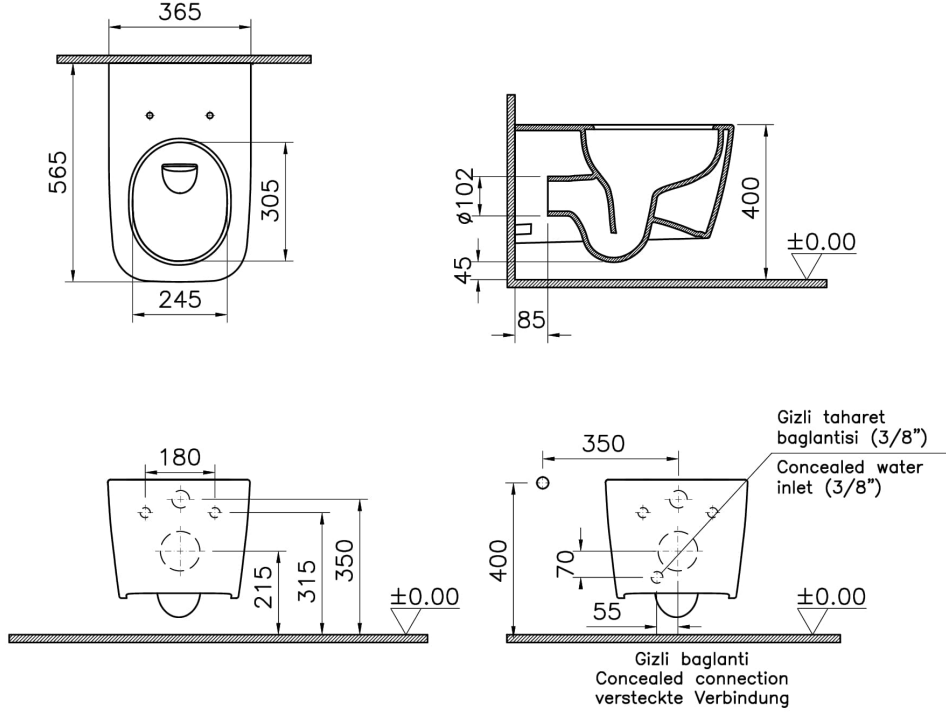

### Teknik Özellikler

Ambalajlı ürün ölçüsü	385 x 385 x 600
Boyut	56
Brüt Liste Fiyatı	33042
Colour Group	Mat Taş Gri
Derinlik (mm)	565
Genişlik (mm)	360
Gövde malzeme	VC- Vitreous China
Hazne tipi	Derin
Klozet yerden yüksekliği	400 mm
Malzeme	VitraClean
Marka	VitrA
Montaj Detayı	Gizli Montaj

Renk	Mat Taş Gri
Rim özelliği	QuantumFlush
Seri	Metropole Square
Taharet Borusu	Borulu
Taharet musluğu detayı	Standart
Tasarım şekli	Köşeli
Tasarımcı	Noa
Yükseklik (mm)	355

## 2A Teknik Çizim

\*Duvar kalınlığına göre ilave boru gerekebilir.

\*Additional pipe may be required due to wall thickness

\*Ein zusätzliches Ablaufrohr ist je nach Wandstärke erforderlich