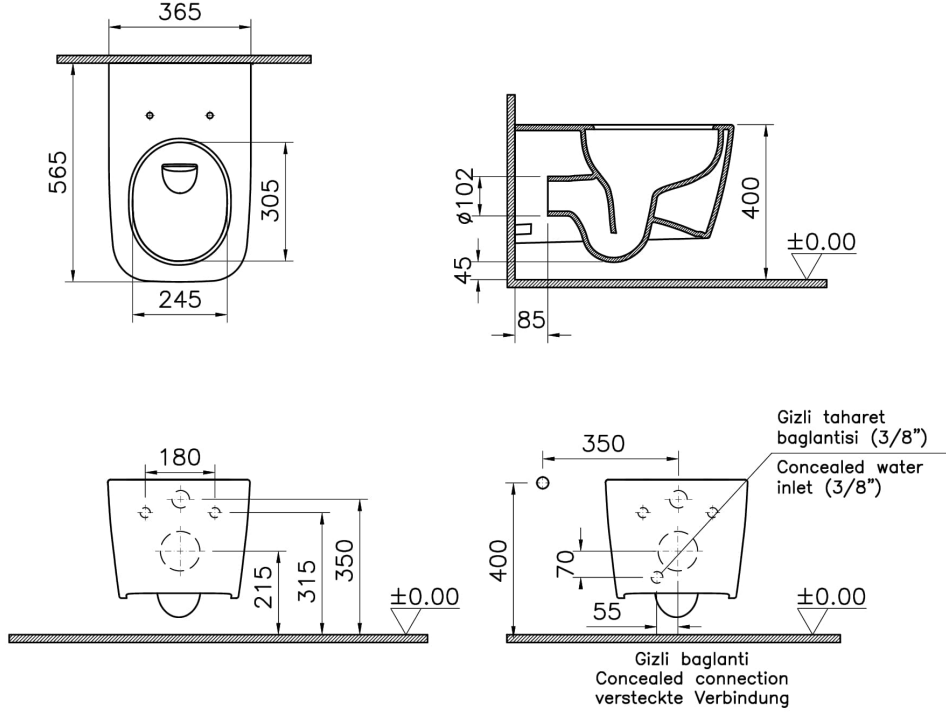

Teknik Özellikler

Ambalajlı ürün ölçüsü	385 x 385 x 600
Boyut	56
Colour Group	Mat Siyah
Derinlik (mm)	565
Genişlik (mm)	360
Gövde malzeme	VC- Vitreous China
Hazne tipi	Derin
Klozet yerden yüksekliği	400 mm
Malzeme	VitraClean
Marka	VitrA
Montaj Detayı	Gizli Montaj
Renk	Mat Siyah

Rim özelliđi	QuantumFlush
Seri	Metropole Square
Taharet Borusu	Borulu
Taharet musluđu detayı	Standart
Tasarım Őekli	KöŐeli
Tasarımcı	Noa
Yükseklik (mm)	355

2A Teknik Çizim

*Duvar kalınlığına göre ilave boru gerekebilir.

*Additional pipe may be required due to wall thickness

*Ein zusätzliches Ablaufrohr ist je nach Wandstärke erforderlich