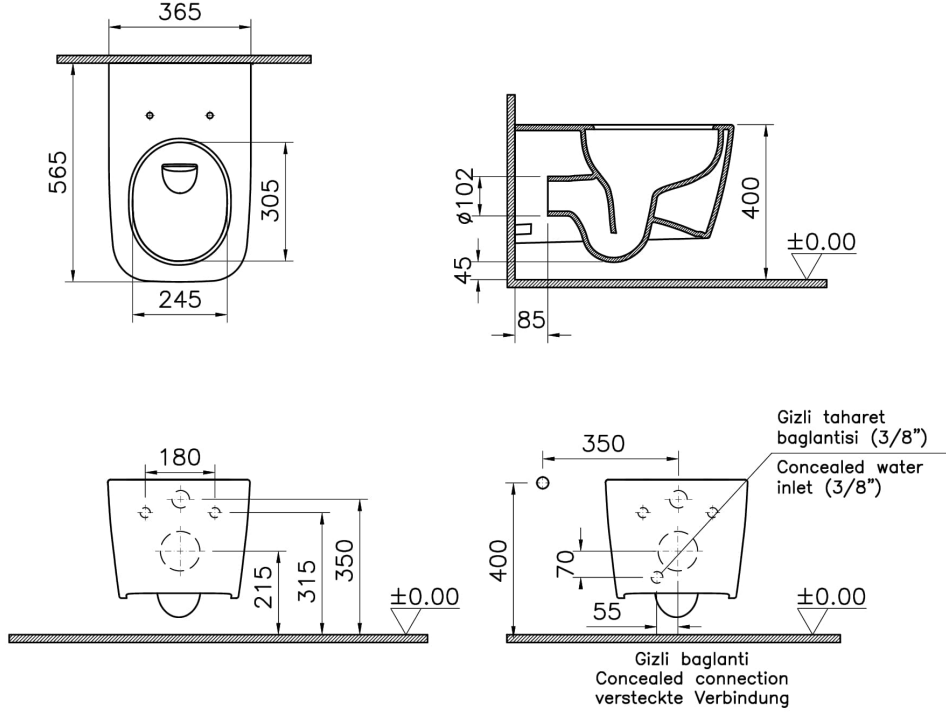

Koleksiyon: EG1

Teknik Özellikler

Ambalajlı ürün ölçüsü	385 x 385 x 600
Boyut	56
Brüt Liste Fiyatı	30038
Colour Group	Mat Siyah
Derinlik (mm)	565
Genişlik (mm)	360
Gövde malzeme	VC- Vitreous China
Hazne tipi	Derin
Klozet yerden yüksekliği	400 mm
Malzeme	VitraClean
Marka	VitrA
Montaj Detayı	Gizli Montaj

Renk	Mat Siyah
Rim özelliği	QuantumFlush
Seri	EG1
Taharet Borusu	Borulu
Taharet musluğu detayı	Standart
Tasarım şekli	Köşeli
Tasarımcı	Noa
Yükseklik (mm)	355

2A Teknik Çizim

*Duvar kalınlığına göre ilave boru gerekebilir.

*Additional pipe may be required due to wall thickness

*Ein zusätzliches Ablaufrohr ist je nach Wandstärke erforderlich