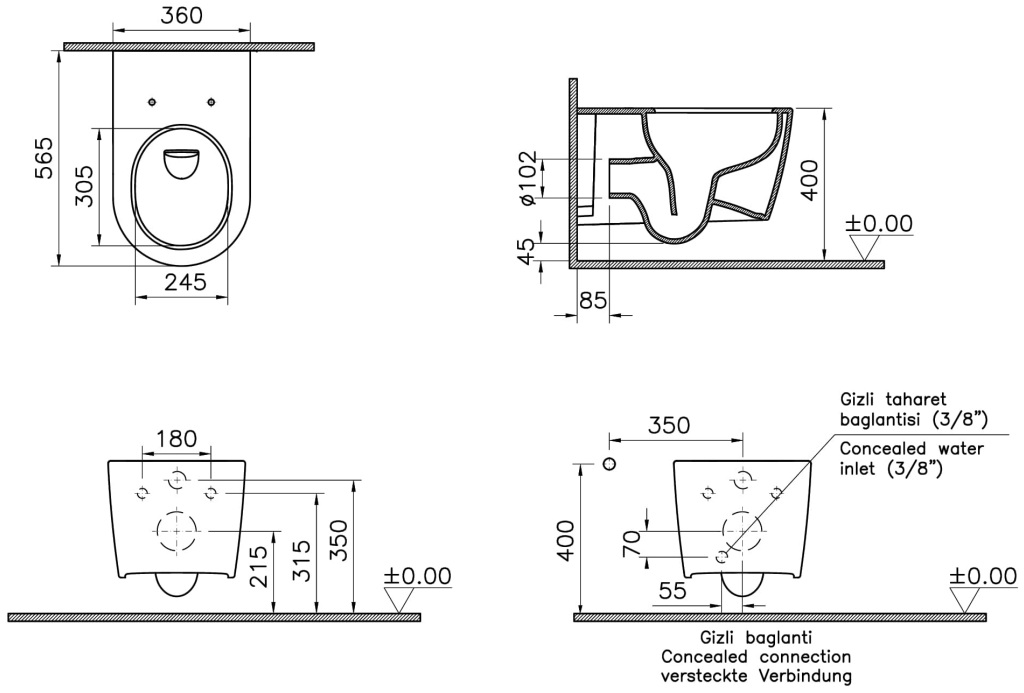

Koleksiyon: Metropole Round

Teknik Özellikler

Ambalajlı ürün ölçüsü	385 x 385 x 600
Boyut	56
Colour Group	Mat Beyaz
Derinlik (mm)	565
Genişlik (mm)	360
Gövde malzeme	VC- Vitreous China
Hazne tipi	Derin
Klozet yerden yüksekliği	400 mm
Malzeme	VitraClean
Marka	VitrA
Montaj Detayı	Gizli Montaj
Renk	Mat Beyaz

Rim özelliđi	QuantumFlush
Seri	Metropole Round
Taharet Borusu	Borulu
Taharet musluđu detayı	Standart
Tasarım Őekli	Yuvarlak
Tasarımcı	Noa
Yükseklik (mm)	355

2A Teknik Çizim

*Duvar kalınlığına göre ilave boru gerekebilir.

*Additional pipe may be required due to wall thickness

*Ein zusätzliches Ablaufrohr ist je nach Wandstärke erforderlich