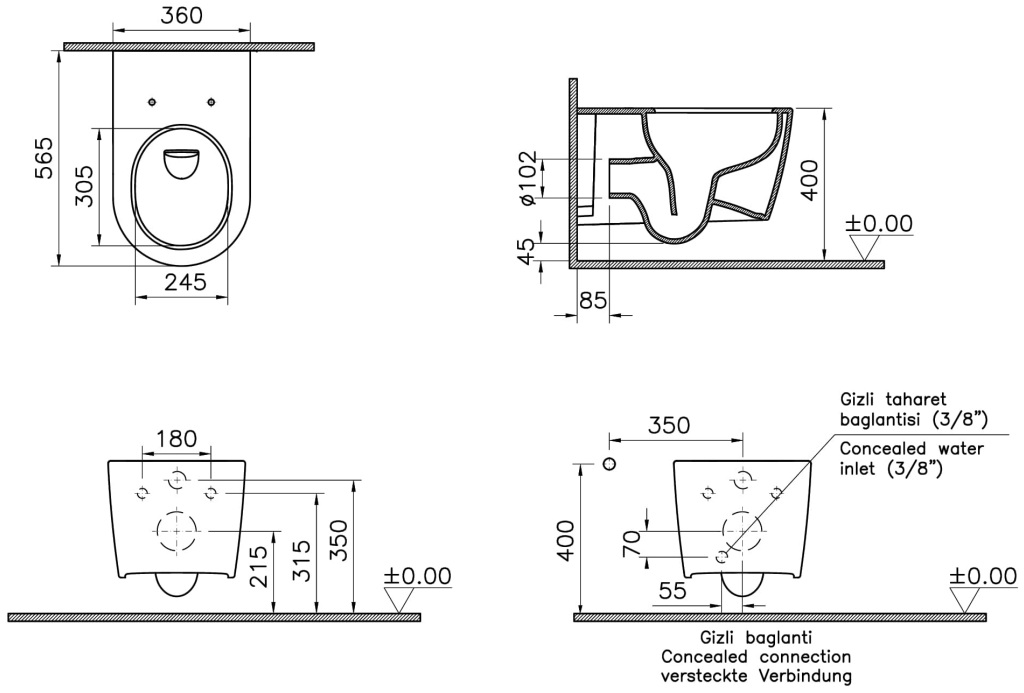

Teknik Özellikler

Ambalajlı ürün ölçüsü	385 x 385 x 600
Boyut	56
Colour Group	Beyaz
Derinlik (mm)	565
Genişlik (mm)	360
Gövde malzeme	VC- Vitreous China
Hazne tipi	Derin
Klozet yerden yüksekliği	400 mm
Malzeme	VitraClean
Marka	VitrA
Montaj Detayı	Gizli Montaj
Renk	Beyaz

Rim özelliđi	QuantumFlush
Seri	Metropole Round
Taharet Borusu	Borulu
Taharet musluđu detayı	Standart
Tasarım Őekli	Yuvarlak
Tasarımcı	Noa
Yükseklik (mm)	355

2A Teknik Çizim

*Duvar kalınlığına göre ilave boru gerekebilir.

*Additional pipe may be required due to wall thickness

*Ein zusätzliches Ablaufrohr ist je nach Wandstärke erforderlich