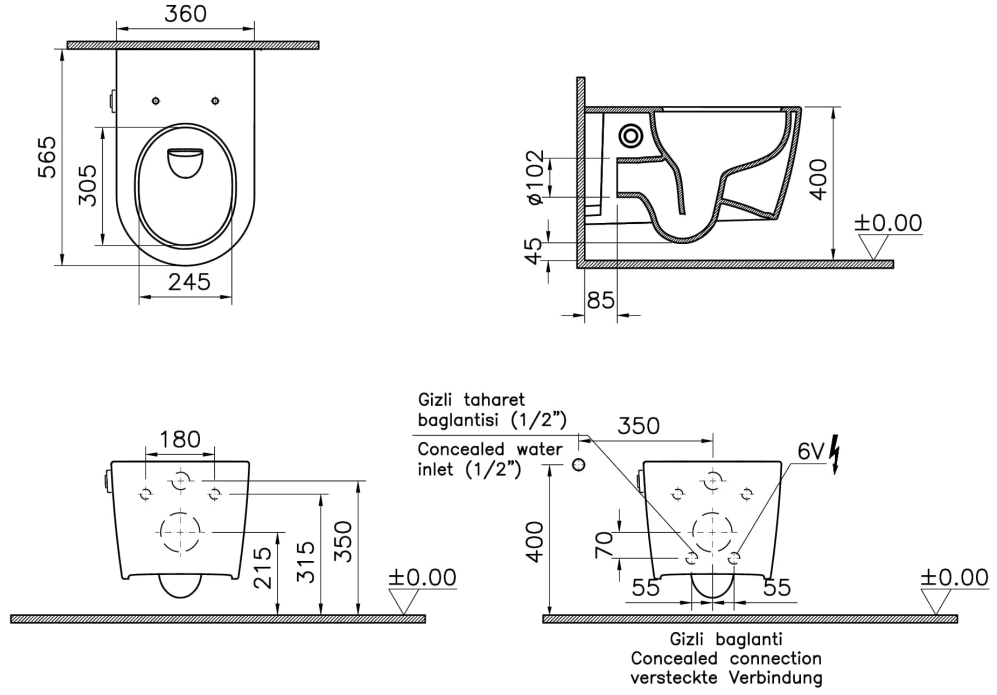

### Teknik Özellikler

Boyut	56
Brüt Liste Fiyatı	28890
Colour Group	Beyaz
Derinlik (mm)	565
Genişlik (mm)	360
Gövde malzeme	VC- Vitreous China
Hazne tipi	Derin
Klozet yerden yüksekliği	400 mm
Malzeme	VitraClean
Marka	VitrA
Montaj Detayı	Gizli Montaj
Renk	Beyaz

Rim özelliđi	QuantumFlush
Seri	Metropole Round
Taharet Borusu	Borulu
Taharet musluđu detayı	Entegre Termostatik
Tasarım Őekli	Yuvarlak
Tasarımcı	Noa
Yükseklik (mm)	355

## 2A Teknik Çizim

\*Duvar kalınlığına göre ilave boru gerekebilir.

\*Additional pipe may be required due to wall thickness

\*Ein zusätzliches Ablaufrohr ist je nach Wandstärke erforderlich