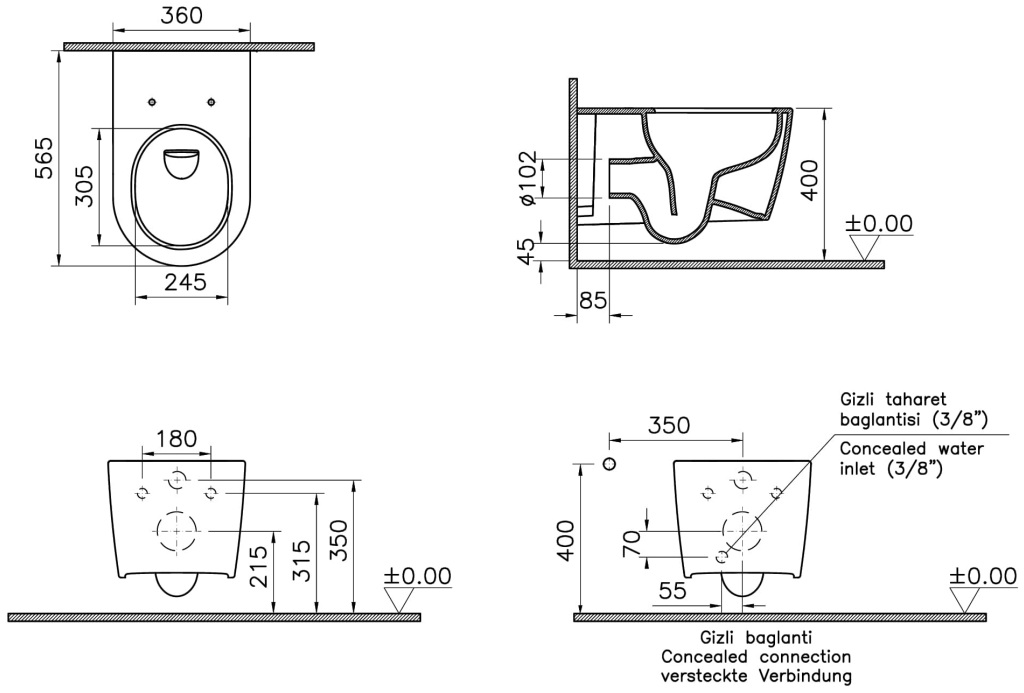

Koleksiyon: Metropole Round

Teknik Özellikler

Ambalajlı ürün ölçüsü	385 x 385 x 600
Boyut	56
Colour Group	Mat Kum Beji
Derinlik (mm)	565
Genişlik (mm)	360
Gövde malzeme	VC- Vitreous China
Hazne tipi	Derin
Klozet yerden yüksekliği	400 mm
Malzeme	VitraClean
Marka	VitrA
Montaj Detayı	Gizli Montaj
Renk	Mat Kum Beji

Rim özelliđi	QuantumFlush
Seri	Metropole Round
Taharet Borusu	Borulu
Taharet musluđu detayı	Standart
Tasarım Őekli	Yuvarlak
Tasarımcı	Noa
Yükseklik (mm)	355

2A Teknik Çizim

*Duvar kalınlığına göre ilave boru gerekebilir.

*Additional pipe may be required due to wall thickness

*Ein zusätzliches Ablaufrohr ist je nach Wandstärke erforderlich