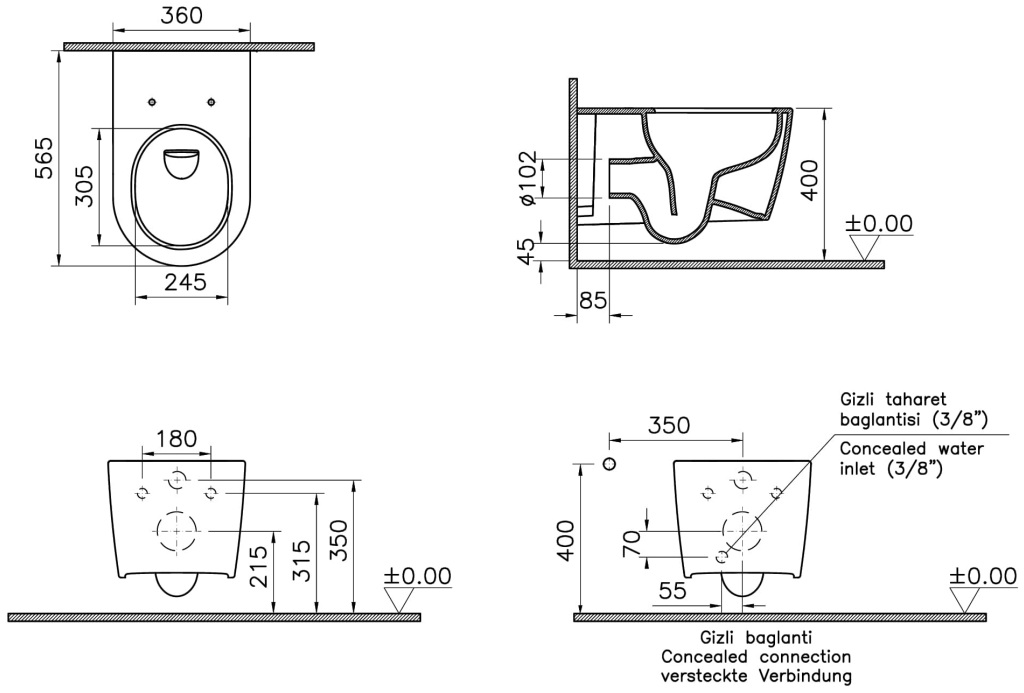

Teknik Özellikler

Ambalajlı ürün ölçüsü	385 x 385 x 600
Boyut	56
Brüt Liste Fiyatı	30039
Colour Group	Mat Taş Gri
Derinlik (mm)	565
Genişlik (mm)	360
Gövde malzeme	VC- Vitreous China
Hazne tipi	Derin
Klozet yerden yüksekliği	400 mm
Malzeme	VitraClean
Marka	VitrA
Montaj Detayı	Gizli Montaj

Renk	Mat Taş Gri
Rim özelliği	QuantumFlush
Seri	Metropole Round
Taharet Borusu	Borulu
Taharet musluğu detayı	Standart
Tasarım şekli	Yuvarlak
Tasarımcı	Noa
Yükseklik (mm)	355

2A Teknik Çizim

*Duvar kalınlığına göre ilave boru gerekebilir.

*Additional pipe may be required due to wall thickness

*Ein zusätzliches Ablaufrohr ist je nach Wandstärke erforderlich