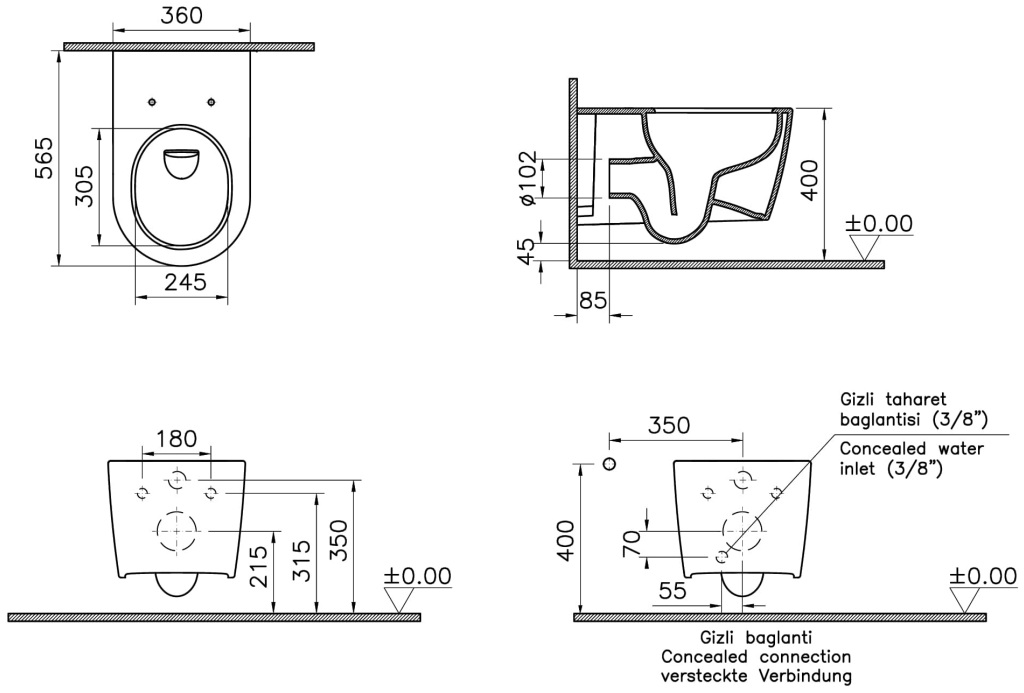

Koleksiyon: Metropole Round

Teknik Özellikler

Ambalajlı ürün ölçüsü	385 x 385 x 600
Boyut	56
Colour Group	Mat Siyah
Derinlik (mm)	565
Genişlik (mm)	360
Gövde malzeme	VC- Vitreous China
Hazne tipi	Derin
Klozet yerden yüksekliği	400 mm
Malzeme	VitraClean
Marka	VitrA
Montaj Detayı	Gizli Montaj
Renk	Mat Siyah

Rim özelliđi	QuantumFlush
Seri	Metropole Round
Taharet Borusu	Borulu
Taharet musluđu detayı	Standart
Tasarım Őekli	Yuvarlak
Tasarımcı	Noa
Yükseklik (mm)	355

2A Teknik Çizim

*Duvar kalınlığına göre ilave boru gerekebilir.

*Additional pipe may be required due to wall thickness

*Ein zusätzliches Ablaufrohr ist je nach Wandstärke erforderlich