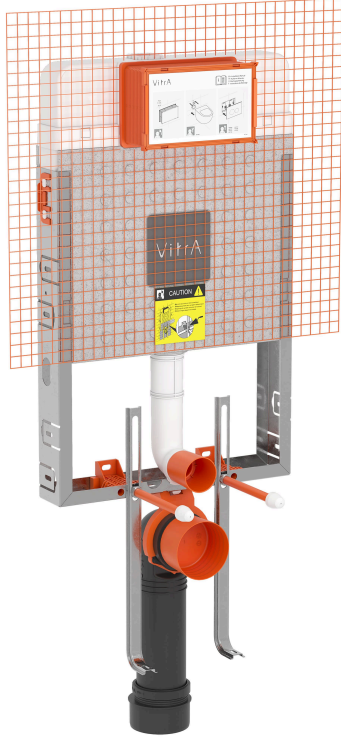

VitrA

Set768-1851+740-2480GR+A41461GR+A41441GR

Ürün Kodu: 800-2048

Koleksiyon: V-Fix Prime

Teknik Özellikler

Ambalajlı ürün ölçüsü	140 x 980 x 500
Boyut	112
Brüt Liste Fiyatı	8050
Büyük yıkama hacmi	6
Derinlik (mm)	80
Genişlik (mm)	475
Gövde malzeme	Plastik
Gürültü sınıfı	I
Küçük yıkama hacmi	3
Marka	VitrA
Montaj Tipi	Duvar Önü Alçıpan
Renk	Renksiz

VitrA

Set768-1851+740-2480GR+A41461GR+A41441GR

Ürün Kodu: 800-2048

Seri	V-Fix Prime
Uygulama tipi	Tuğla Uygulamalı
Yükseklik (mm)	765
Çalışma basıncı	0,5-10 Bar(Tav.Edilen:3-5 Bar)

2A Teknik Çizim