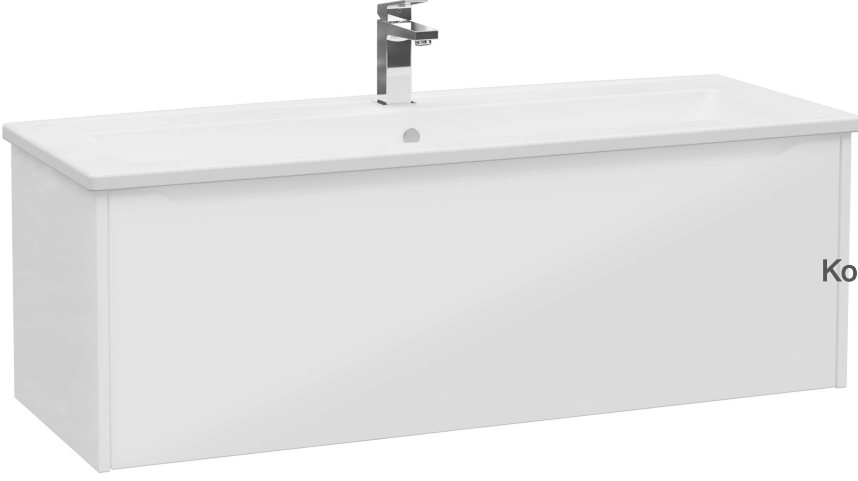

VitrA

IntegrSq,LVD,120cm,1Çk,P.Bey

Ürün Kodu: 80156

Koleksiyon: New Integra Square

Teknik Özellikler

Ayak seçeneği	Hayır
Bağlantı Tipi	Asma
Boyut	120
Brüt Liste Fiyatı	38869
Colour Group	Parlak Beyaz
Dahil lavabo kodu	7679B003-0001
Derinlik (mm)	447
Genişlik (mm)	1175
Gövde Rengi	Parlak Beyaz
Gövde malzeme	MDF
Kapak Sayısı	1
Kapak malzeme	MDF

Kapak rengi	Parlak Beyaz
Kulp	Kulpsuz
Lavabo Rengi	Beyaz
Lavabo Tipi	Seramik etajerli lavabolu
Malzeme	PET
Marka	VitrA
Renk	Parlak Beyaz
Seri	New Integra Square
Sifon	Sifon Dahil Değil
Sifon Oyuđu	Evet
Tam açılır	Evet
Tasarımcı	Noa
Yavaş Kapanır	Evet
Yükseklik (mm)	395
Çekmece/Kapak seçeneđi	1 Çekmeceli