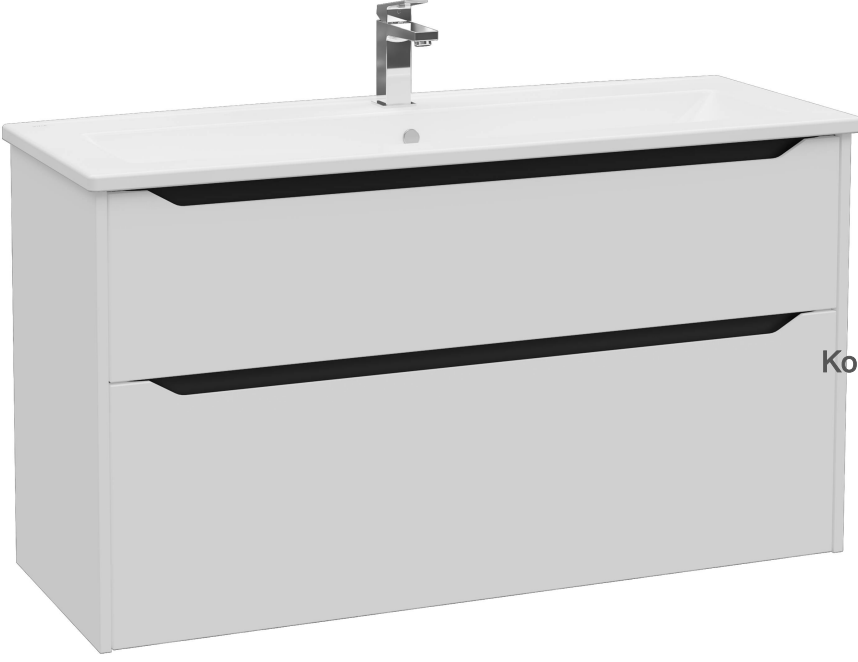

VitrA

IntegrSq,LVD,120cm,2Çk,M.Aç.Gri

Ürün Kodu: 80234

Koleksiyon: New Integra Square

Teknik Özellikler

Ayak seçeneği	Hayır
Bağlantı Tipi	Asma
Boyut	120
Brüt Liste Fiyatı	49908
Colour Group	Mat Açık Gri
Dahil lavabo kodu	7679B003-0001
Derinlik (mm)	447
Genişlik (mm)	1175
Gövde Rengi	Mat Açık Gri
Gövde malzeme	MDF
Kapak Sayısı	2
Kapak malzeme	MDF

Kapak rengi	Mat Açık Gri
Kulp	Kulpsuz
Lavabo Rengi	Beyaz
Lavabo Tipi	Seramik etajerli lavabolu
Malzeme	PVC
Marka	VitrA
Renk	Mat Açık Gri
Seri	New Integra Square
Sifon	Sifon Dahil Değil
Sifon Oyuđu	Evet
Tam açılır	Evet
Tasarımcı	Noa
Yavaş Kapanır	Evet
Yükseklik (mm)	650
Çekmece/Kapak seçeneđi	2 Çekmeceli