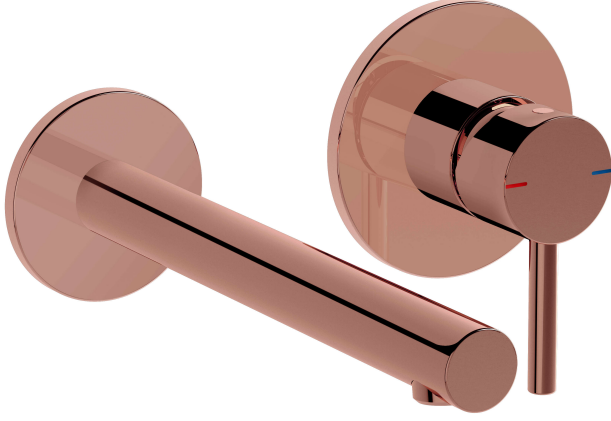

# VitrA

Origin Ank. Lav. Bat. S.Üstü Bakır

Ürün Kodu: A4258126

Koleksiyon: Origin

## Teknik Özellikler

Marka	VitrA
Renk	Bakır
Seri	Origin