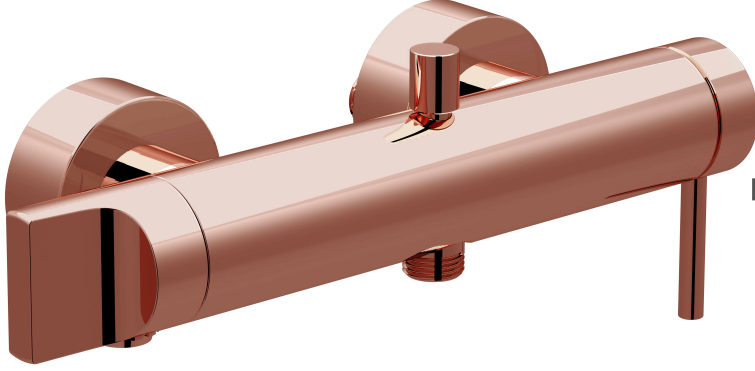

# VitrA

Origin Banyo Bat. Bakır

Ürün Kodu: A4261926

Koleksiyon: Origin

## Teknik Özellikler

Marka	VitrA
Renk	Bakır
Seri	Origin