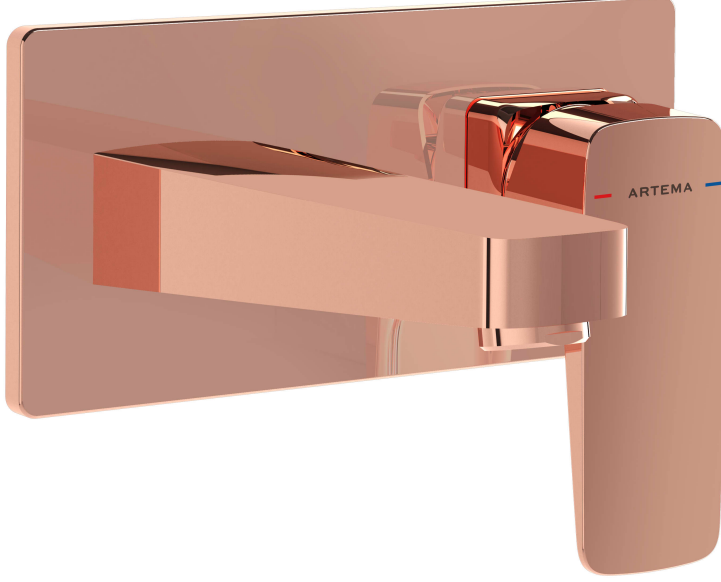

# VitrA

Root Square Ank. Lv.Bat. (SÜ), bakır

Ürün Kodu: A4273826

Koleksiyon: Root Square

## Teknik Özellikler

Marka	Artema
Renk	Bakır
Seri	Root Square