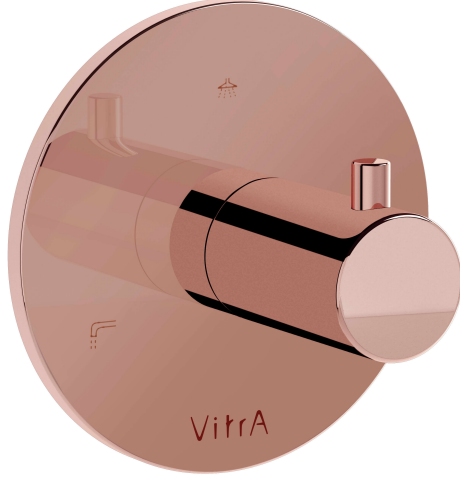

VitrA

Origin Ank. 3 Yollu Yön., bakır

Ürün Kodu: A4285926

Koleksiyon: Origin

Teknik Özellikler

Marka	VitrA
Renk	Bakır
Seri	Origin

2A Teknik Çizim