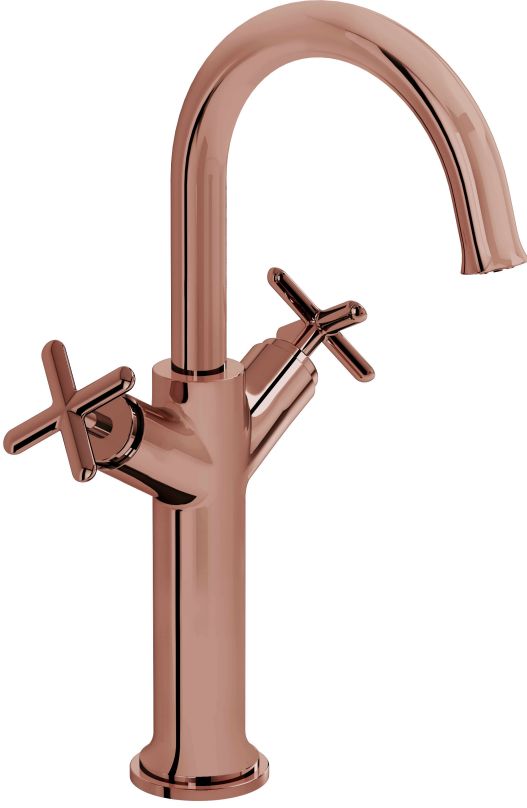

VitrA

Origin Classic nk Lav.Bat. K. S.Bakır

Ürün Kodu: A4288629

Koleksiyon: Origin Classic

Teknik Özellikler

Ambalajlı ürün ölçüsü	400 x 240 x 220
Brüt Liste Fiyatı	37773
Colour Group	Soft Bakır
Delik sayısı	1
Derinlik (mm)	196
Genişlik (mm)	193
Gövde malzeme	Pirin
Gürültü sınıfı	I
Hava ile karıştırma özelliđi	Evet
Kolay montaj özelliđi	Evet
Malzeme	PVD
Marka	VitrA

Montaj Tipi	Tezgah Üzeri
Renk	Soft Bakır
Satın alınacak sıvaaltı	0
Seri	Origin Classic
Spiral malzemesi	Paslanmaz elik Örgülü PEX
Su giriş sayısı	ift girişli
Tasarımcı	VitrA Tasarım Ekibi
Yükseklik (mm)	333
alıřma basıncı	0,5-10 Bar(Tav.Edilen:1-5 Bar)
ıkıřucu dönme açısı	Sabit