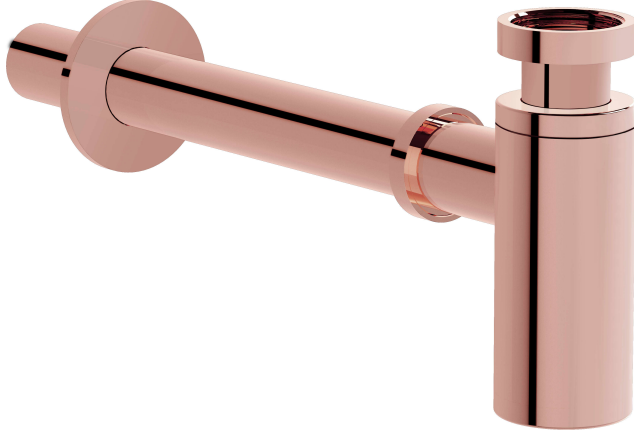

# VitrA

Lavabo Sifonu-T Tipi-Bakır

Ürün Kodu: A4512326

Koleksiyon: Origin

## Teknik Özellikler

Marka	VitrA
Renk	Bakır
Seri	Origin